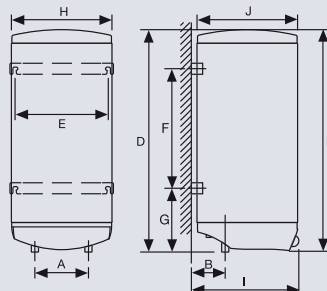

* Conforme al acuerdo HD 500 S1.

Gama

Cuadrado Lujo

MODELOS

Dimensiones

	TS-1500 E	TS-1000 E	TS-750 E	TS-500 E	TS-300C E	TS-300 E
A	230	230	230	160	160	160
B	175	175	175	120	120	120
C	----	----	----	----	----	583
D	1.250	912	745	812	598	736
E	300	300	300	340	340	284
F	790	435	280	435	235	----
G	250	250	250	200	155	----
H	489	489	489	375	375	320
I	516	516	516	395	395	323
J	489	489	489	375	375	307
K	1.260	922	755	832	619	752
ALTO	1.260	922	755	832	619	752
ANCHO	489	489	489	375	375	320
FONDO	516	516	516	395	395	323

Dimensiones (mm.)

Termos: Esquemas

TS-1500 E / TS-1000 E / TS-750 E

TS-500 E / TS-300C E

TS-300 E / TS-150 E / TS-100 E

Cuadrado Lujo mini

Cuadrado Confort

TS-150 N1	TS-100 N1	TSI-150 N1	TSI-100 N1	TE-1500	TE-1000	TE-750	TE-500	TE-300
15	10	15	10	150	100	75	50	30
Vertical	Vertical	Vertical	Vertical	Vert/hor.	Vert/hor.	Vert/hor.	Vert/hor.	Vert/hor.
Frontal	Frontal	Frontal	Frontal	Interior	Interior	Interior	Interior	Interior
81	81	81	81	65	65	65	70	81
•	•	•	•	•	•	•	•	•
230/I/50	230/I/50	230/I/50	230/I/50	230/I/50	230/I/50	230/I/50	230/I/50	230/I/50
Envai. Indep.	Sumerg.cobre	Sumerg.cobre	Sumerg.cobre	Envai. Indep.	Envai. Indep.	Envainada	Envainada	Envainada
2 x 600	1 x 1.200	1 x 1.200	1 x 1.200	2 x 900	2 x 800	1 x 1.200	1 x 1.200	1 x 1.200
1.200	1.200	1.200	1.200	1.800	1.600	1.200	1.200	1.200
5,25	5,25	5,25	5,25	7,82	7	5,25	5,25	5,25
45 min	35 min	50 min	35 min	4 h 50 min	3 h 40 min	3 h 40 min	2 h 25 min	1 h 30 min
0,45	0,37	0,60	0,47	1,51	1,06	0,84	0,76	0,64
28,5	28,5	28,5	28,5	37,5	37,5	37,5	37,5	37,5
1/2"	1/2"	1/2"	1/2"	3/4"	3/4"	3/4"	1/2"	1/2"
10	10	10	10	10	10	10	10	10
•	•	•	•	•	•	•	•	•
•	•	•	•	•	•	•	•	•
•	•	•	•	•	•	•	•	•
IP24	IP24	IP24	IP24	IP24	IP24	IP24	IP24	IP24
12	9	12	9	43	33	27,5	20,5	16,5
911270779	911270760	911270831	911270822	911270289	911270234	911270528	911270449	911270118
8413880100081	8413880100074	8413880116372	8413880116365	8425544003294	8425544003171	8425544003911	8425544003744	8425544003553