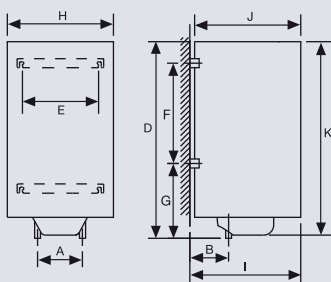

* Conforme al acuerdo HD 500 S1.

Gama

Cuadrado Lujo

MODELOS

Dimensiones

	TS-1500 E	TS-1000 E	TS-750 E	TS-500 E	TS-300C E	TS-300 E
A	230	230	230	160	160	160
B	175	175	175	120	120	120
C	----	----	----	----	----	583
D	1.250	912	745	812	598	736
E	300	300	300	340	340	284
F	790	435	280	435	235	----
G	250	250	250	200	155	----
H	489	489	489	375	375	320
I	516	516	516	395	395	323
J	489	489	489	375	375	307
K	1.260	922	755	832	619	752
ALTO	1.260	922	755	832	619	752
ANCHO	489	489	489	375	375	320
FONDO	516	516	516	395	395	323

Dimensiones (mm.)

Termos: Esquemas

TS-1500 E / TS-1000 E / TS-750 E

TS-500 E / TS-300C E

TS-300 E / TS-150 E / TS-100 E

Cuadrado Lujo mini

Cuadrado Confort

TS-150 N1	TS-100 N1	TSI-150 N1	TSI-100 N1	TE-1500	TE-1000	TE-750	TE-500	TE-300
15	10	15	10	150	100	75	50	30
Vertical	Vertical	Vertical	Vertical	Vert/hor.	Vert/hor.	Vert/hor.	Vert/hor.	Vert/hor.
Frontal	Frontal	Frontal	Frontal	Interior	Interior	Interior	Interior	Interior
81	81	81	81	65	65	65	70	81
•	•	•	•	•	•	•	•	•
230/I/50	230/I/50	230/I/50	230/I/50	230/I/50	230/I/50	230/I/50	230/I/50	230/I/50
Envai. Indep.	Sumerg.cobre	Sumerg.cobre	Sumerg.cobre	Envai. Indep.	Envai. Indep.	Envainada	Envainada	Envainada
2 x 600	1 x 1.200	1 x 1.200	1 x 1.200	2 x 900	2 x 800	1 x 1.200	1 x 1.200	1 x 1.200
1.200	1.200	1.200	1.200	1.800	1.600	1.200	1.200	1.200
5,25	5,25	5,25	5,25	7,82	7	5,25	5,25	5,25
45 min	35 min	50 min	35 min	4 h 50 min	3 h 40 min	3 h 40 min	2 h 25 min	1 h 30 min
0,45	0,37	0,60	0,47	1,51	1,06	0,84	0,76	0,64
28,5	28,5	28,5	28,5	37,5	37,5	37,5	37,5	37,5
1/2"	1/2"	1/2"	1/2"	3/4"	3/4"	3/4"	1/2"	1/2"
10	10	10	10	10	10	10	10	10
•	•	•	•	•	•	•	•	•
•	•	•	•	•	•	•	•	•
•	•	•	•	•	•	•	•	•
IP24	IP24	IP24	IP24	IP24	IP24	IP24	IP24	IP24
12	9	12	9	43	33	27,5	20,5	16,5
911270779	911270760	911270831	911270822	911270289	911270234	911270528	911270449	911270118
8413880100081	8413880100074	8413880116372	8413880116365	8425544003294	8425544003171	8425544003911	8425544003744	8425544003553