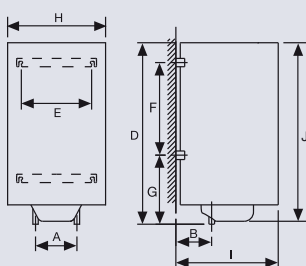

* Conforme al acuerdo HD 500 S1.

Gama

Redondo Confort

MODELOS	TRE-200 SUPRA	TRE-150 SUPRA	TRE-100 SUPRA	TRE-75 SUPRA	TRE-50 SUPRA	TRE-30C SUPRA	TRE-30 SUPRA
Dimensiones	A	230	230	230	230	160	160
	B	175	175	175	175	120	120
	C	----	----	----	----	----	583
	D	1.583	1.255	917	738	812	598
	E	440	440	440	440	340	340
	F	790	790	435	280	435	235
	G	250	250	250	250	200	155
	H	500	500	500	500	380	380
	I	522	522	522	522	395	395
	J	1.612	1.284	946	767	832	619
	ALTO	1.612	1.284	946	767	832	619
	ANCHO	500	500	500	500	380	380
FONDO	522	522	522	522	395	395	

Dimensiones (mm.)

Terminos: Esquemas

TRE-200 SUPRA / TRE-150 SUPRA / TRE-100 SUPRA / TRE-75 SUPRA