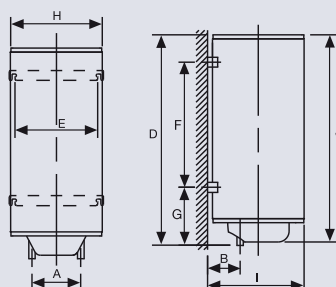

TRE-50 SUPRA / TRE-30C SUPRA