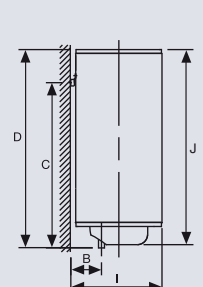

TRE-30 SUPRA