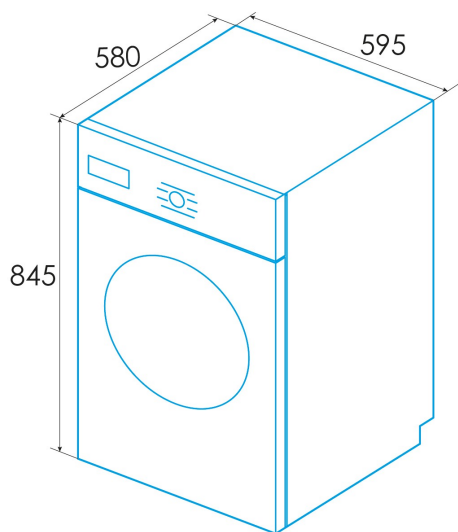

edesa

TROCKNER

ESP-8150 WH

Cod. 936270488

EAN 8422248378161

ALLGEMEINE INFORMATIONEN

EAN/UPC	8422248378161
Unterfamilie	Tumble Dryer

Produktdatenblatt

Nennkapazität [kg]	8
Trocknertyp	Heat Pump
Energieeffizienzklasse	D
Energieverbrauch [kWh/Jahr]	119
Energieverbrauch im ausgeschalteten Zustand [W]	0,50
Dauer des normalen Baumwollprogramms bei voller Beladung [min]	208
Dauer des normalen Baumwollprogramms bei teilweiser Beladung [min]	90
Effizienzklasse der Kondensation	C
Mittlere Effizienz der Kondensation des normalen Baumwollprogramms bei voller Beladung [%]	82
Luftschallemissionen beim Schleudern [db(A)]	64
Art der Installation	Free Standing