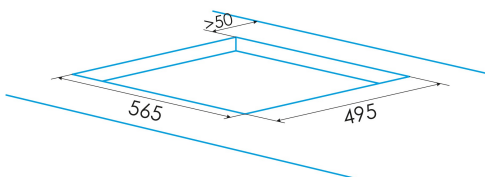

EIM-6330 B

Cod. **922272045**

EAN **8422248109345**