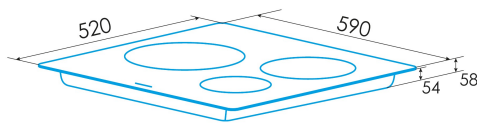

EIM-6330 B

Cod. **922272045**

EAN **8422248109345**