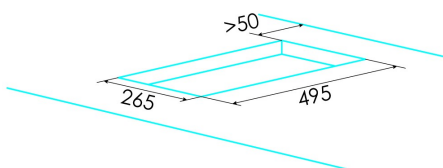

ALLGEMEINE INFORMATIONEN

EAN/UPC	8422248109390
Unterfamilie	Induction

Produktdatenblatt

Anzahl der Kochfelder	2
Kochfeld 1: Technologie	Induction
Kochfeld 1: Art des Kochfelds	Simple
Kochfeld 1: Position	Vorderseite
Kochfeld 1: Durchmesser des Kochfelds (mm)	18
Kochfeld 1: Leistung (kW)	1,2
Kochfeld 1: Verstärkung (kW)	1,5
Kochfeld 1: Verbrauch (Wh/kg)	183,5
Kochfeld 1B: Durchmesser des Kochfelds (mm)	N/A
Kochfeld 1C: Durchmesser des Kochfelds (mm)	N/A
Kochfeld 2: Technologie	Induction
Kochfeld 2: Art des Kochfelds	Simple
Kochfeld 2: Position	Rear
Kochfeld 2: Durchmesser des Kochfelds (mm)	20
Kochfeld 2: Leistung (kW)	2
Kochfeld 2: Verstärkung (kW)	2,3
Kochfeld 2: Verbrauch (Wh/kg)	180,9
Kochfeld 2B: Durchmesser des Kochfelds (mm)	N/A
Kochfeld 2C: Durchmesser des Kochfelds (mm)	N/A
Kochfeld 3: Technologie	N/A
Kochfeld 3: Art des Kochfelds	N/A
Kochfeld 3: Position	N/A
Kochfeld 3: Durchmesser des Kochfelds (mm)	N/A
Kochfeld 3B: Durchmesser des Kochfelds (mm)	N/A
Kochfeld 3C: Durchmesser des Kochfelds (mm)	N/A
Kochfeld 4: Technologie	N/A
Kochfeld 4: Art des Kochfelds	N/A
Kochfeld 4: Position	N/A
Kochfeld 4: Durchmesser des Kochfelds (mm)	N/A
Kochfeld 4B: Durchmesser des Kochfelds (mm)	N/A
Kochfeld 4C: Durchmesser des Kochfelds (mm)	N/A
Kochfeld 5: Technologie	N/A
Kochfeld 5: Art des Kochfelds	N/A
Kochfeld 5: Position	N/A
Kochfeld 5: Durchmesser des Kochfelds (mm)	N/A
Kochfeld 5B: Durchmesser des Kochfelds (mm)	N/A
Kochfeld 5C: Durchmesser des Kochfelds (mm)	N/A
Kochfeld 6: Technologie	N/A
Kochfeld 6: Art des Kochfelds	N/A
Kochfeld 6: Position	N/A
Kochfeld 6: Durchmesser des Kochfelds (mm)	N/A
Kochfeld 6B: Durchmesser des Kochfelds (mm)	N/A
Kochfeld 6C: Durchmesser des Kochfelds (mm)	N/A

Abmessungen

Breite (mm)	290
Höhe (mm)	70
Tiefe (mm)	520
Einbaubreite (mm)	265
Einbauhöhe (mm)	65
Einbautiefe (mm)	495
Einfaches Installationssystem	Quick Fix

Ausführung

Material	Glas
Abschrägung	Vorderseite
Rahmen	Nein
Kochhilfen	N/A

Steuerung

Art der Steuerung	Slider Touch Control
Position der Steuerung	Front Centre
Unabhängige Steuerung nach Kochfeld	-
Verdeckte Steuerung	-
Leistungsstufen	9 + Booster
Knopftyp	N/A