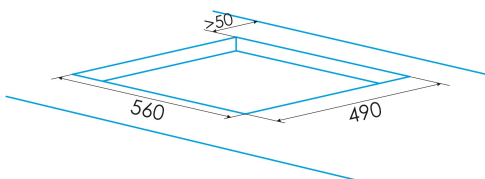

ALLGEMEINE INFORMATIONEN

EAN/UPC	8422248109574
Unterfamilie	Induction

Produktdatenblatt

Anzahl der Kochfelder	3
Kochfeld 1: Technologie	Induction
Kochfeld 1: Art des Kochfelds	Simple
Kochfeld 1: Position	Front Left
Kochfeld 1: Durchmesser des Kochfelds (mm)	22
Kochfeld 1: Leistung (kW)	2,3
Kochfeld 1: Verstärkung (kW)	2,6
Kochfeld 1: Verbrauch (Wh/kg)	184,1
Kochfeld 1B: Durchmesser des Kochfelds (mm)	N/A
Kochfeld 1C: Durchmesser des Kochfelds (mm)	N/A
Kochfeld 2: Technologie	Induction
Kochfeld 2: Art des Kochfelds	Simple
Kochfeld 2: Position	Rear Left
Kochfeld 2: Durchmesser des Kochfelds (mm)	16
Kochfeld 2: Leistung (kW)	1,2
Kochfeld 2: Verstärkung (kW)	1,5
Kochfeld 2: Verbrauch (Wh/kg)	181,7
Kochfeld 2B: Durchmesser des Kochfelds (mm)	N/A
Kochfeld 2C: Durchmesser des Kochfelds (mm)	N/A
Kochfeld 3: Technologie	Induction
Kochfeld 3: Art des Kochfelds	Simple
Kochfeld 3: Position	Right
Kochfeld 3: Durchmesser des Kochfelds (mm)	28
Kochfeld 3: Leistung (kW)	2,3
Kochfeld 3: Verstärkung (kW)	3
Kochfeld 3: Verbrauch (Wh/kg)	180,8
Kochfeld 3B: Durchmesser des Kochfelds (mm)	N/A
Kochfeld 3C: Durchmesser des Kochfelds (mm)	N/A
Kochfeld 4: Technologie	N/A
Kochfeld 4: Art des Kochfelds	N/A
Kochfeld 4: Position	N/A
Kochfeld 4: Durchmesser des Kochfelds (mm)	N/A
Kochfeld 4B: Durchmesser des Kochfelds (mm)	N/A
Kochfeld 4C: Durchmesser des Kochfelds (mm)	N/A
Kochfeld 5: Technologie	N/A
Kochfeld 5: Art des Kochfelds	N/A
Kochfeld 5: Position	N/A
Kochfeld 5: Durchmesser des Kochfelds (mm)	N/A
Kochfeld 5B: Durchmesser des Kochfelds (mm)	N/A
Kochfeld 5C: Durchmesser des Kochfelds (mm)	N/A
Kochfeld 6: Technologie	N/A
Kochfeld 6: Art des Kochfelds	N/A
Kochfeld 6: Position	N/A
Kochfeld 6: Durchmesser des Kochfelds (mm)	N/A
Kochfeld 6B: Durchmesser des Kochfelds (mm)	N/A
Kochfeld 6C: Durchmesser des Kochfelds (mm)	N/A

Abmessungen

Breite (mm)	590
Höhe (mm)	58
Tiefe (mm)	520
Einbaubreite (mm)	565
Einbauhöhe (mm)	54
Einbautiefe (mm)	495
Einfaches Installationssystem	Quick Fix

Ausführung

Material	Glas
Abschrägung	Nein
Rahmen	Nein
Kochhilfen	N/A

Steuerung

Art der Steuerung	Berührungssteuerung
Position der Steuerung	Front Centre
Unabhängige Steuerung nach Kochfeld	-