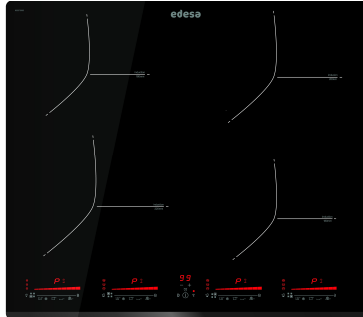

edesa

INDUKTIONSKOCHFELDER

EIM-6422 B

Cod. 922272052

EAN 8422248109581

ALLGEMEINE INFORMATIONEN

EAN/UPC	8422248109581
Unterfamilie	Induction

Produktdatenblatt