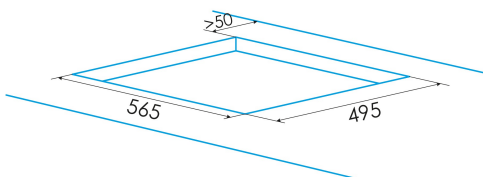

EIM-6422 B

Cod. 922272052

EAN 8422248109581