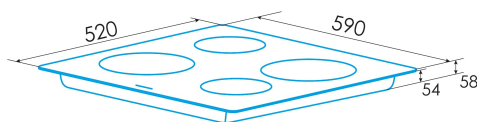

EIM-6422 B

Cod. 922272052

EAN 8422248109581