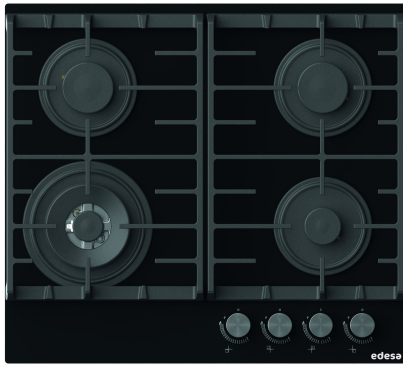

# edesa

GASKOCHFELDER

## EGG-6041 TI TR C B

Cod. 922272070

EAN 8422248198349