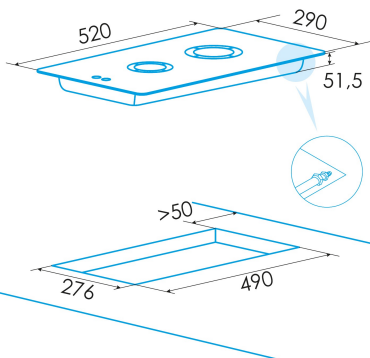

ALLGEMEINE INFORMATIONEN

EAN/UPC	8422248198455
Unterfamilie	Gas

Produktdatenblatt

Anzahl der Kochfelder	2
Kochfeld 1: Technologie	Gas
Kochfeld 1: Art des Kochfelds	Auxiliary
Kochfeld 1: Position	Vorderseite
Kochfeld 1: Leistung (kW)	1
Kochfeld 1: Verbrauch (Wh/kg)	0,095
Kochfeld 2: Technologie	Gas
Kochfeld 2: Art des Kochfelds	Semirapid
Kochfeld 2: Position	Rear
Kochfeld 2: Leistung (kW)	1,75
Kochfeld 2: Verbrauch (Wh/kg)	0,166

Abmessungen

Breite (mm)	290
Höhe (mm)	87,5
Tiefe (mm)	520
Einbaubreite (mm)	276
Einbauhöhe (mm)	43,5
Einbautiefe (mm)	490
Einfaches Installationssystem	Quick Fix

Ausführung

Material	Stainless Steel
Abschrägung	Nein
Rahmen	Nein
Kochhilfen	Cast Iron

Steuerung

Art der Steuerung	Mechanical
Position der Steuerung	Front Centre
Unabhängige Steuerung nach Kochfeld	√
Verdeckte Steuerung	-
Leistungsstufen	Gradual
Knopftyp	N/A
Programmierung der Garzeit	-
Countdown-Alarm	-
Energieverwaltung	-
Grenzen der verfügbaren Leistung (kW)	Nein
Konnektivität	Nein
Automatisches Einschalten	220-240V

Sicherheit

Sicherheitsverriegelung	-
Kindersicherung	Nein
Restwärmeanzeige	-
Automatische Erkennung von Küchenutensilien	-
Automatischer Sicherheitsstopp	-
Sicherheitsventil	√

Stromanschluss

Nennspannung (V)	220-240
Nennfrequenz (Hz)	50/60
Nenneingangsleistung (W)	2,75
Schutz gegen Stromschlag	Klasse I
Steckertyp	No plug