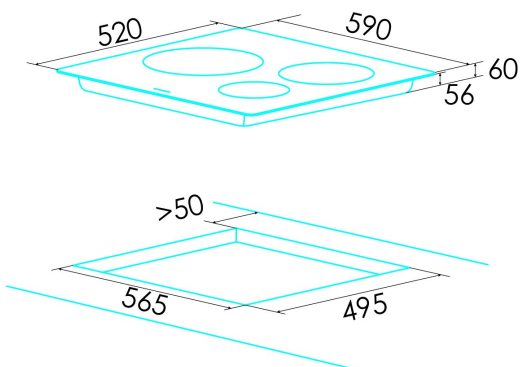

EIMS-6330 B WH/B 220-240V 50-60Hz

Cod. 922272091

EAN 8422248373210