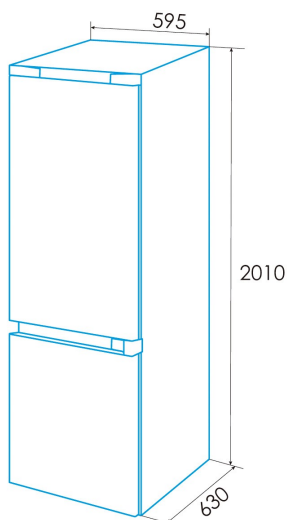

ALLGEMEINE INFORMATIONEN

EAN/UPC	8422248097024
Unterfamilie	Combi

Produktdatenblatt gemäß EU-Verordnung 2019/2016

Kategorie	7
Energieeffizienzklasse	E
Energieverbrauch [kWh/Jahr]	231
Speichervolumen des Kühlschranks [l]	247
Speichervolumen des Gefrierschranks [l]	83
Sternebewertung	4
Kühlschrank ohne Eisbildung	√
Gefrierschrank ohne Eisbildung	√
Sicherheit bei Stromausfall [h]	9
Gefrierkapazität [kg/24 h]	3,89
Klimaklasse	N/ST
Schallemissionen [dBA]	41
Art der Installation	Free Standing

Ausstattung de Kühlschranks

Anzahl der Türfächer	5
Anzahl der Glasregale	4
Weinfach	√
Obst- und Gemüsefach	1
Fleisch- und Fischkühlfach	1
Innere Ausführung aus Metall	-
Anzahl der Eierhalter	1
Fassungsvermögen für Eier	1-6

Ausstattung des Gefrierschranks

Anzahl der Fächer	3
Anzahl der geschlossenen Fächer	3
Eisschalen	1
Fassungsvermögen des Eiskübels	1-8

Beleuchtung

Kühlschrankbeleuchtung	√
Gefrierschrankbeleuchtung	-
LED-Licht	√

Strom- und Wasseranschluss

Nennspannung (V)	220-240
Nennfrequenz (Hz)	50
Nennleistungsleistung (W)	190
Schutz gegen Stromschlag	Klasse I
Länge des Stromkabels (m)	1,7
Steckertyp	Type F

Steuerung

Art der Steuerung	Electronic
Anzeigen	LED
Kühlsystem	Total No Frost
Elektronische Kühlschranktemperaturregelung	√
Elektronische Gefrierschranktemperaturregelung	-
Super-Kühlfunktion	√
Super-Gefrierfunktion	-
Urlaubsfunktion	-
Winter-Sommer-Funktion	√

Installation

Breite (mm)	595
Höhe (mm)	2010
Tiefe (mm)	630
Grifftyp	Extern
Umkehrbare Türen	√
Räder	√
Seite der Türöffnung	Right