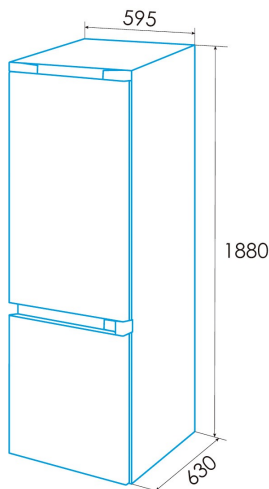

edesa

KOMBI-KÜHLSCHRÄNKE

EFC-1821 NF WH

Cod. 924271325

EAN 8422248350594

E

LED

ALLGEMEINE INFORMATIONEN

Ausstattung de Kühlschranks

Anzahl der Türfächer	4
Anzahl der Glasregale	3
Weinfach	-
Obst- und Gemüsefach	2
Fleisch- und Fischkühlfach	1
Innere Ausführung aus Metall	√
Anzahl der Eierhalter	1
Fassungsvermögen für Eier	1-6

Installation

Breite (mm)	595
Höhe (mm)	1880
Tiefe (mm)	630
Grifftyp	External metal look
Umkehrbare Türen	√
Räder	√
Seite der Türöffnung	Right