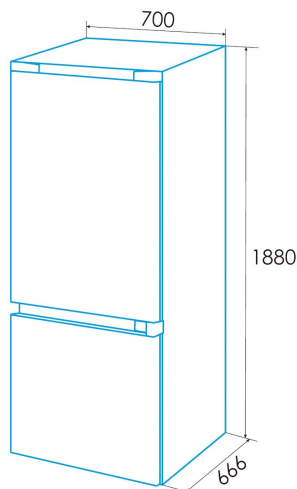

ALLGEMEINE INFORMATIONEN

EAN/UPC	8422248350570
Unterfamilie	Combi

Produktdatenblatt gemäß EU-Verordnung 2019/2016

Kategorie	6
Energieeffizienzklasse	E
Energieverbrauch [kWh/Jahr]	268
Speichervolumen des Kühlschranks [l]	316
Speichervolumen des Gefrierschranks [l]	119
Sternebewertung	4
Kühlschrank ohne Eisbildung	√
Gefrierschrank ohne Eisbildung	√
Sicherheit bei Stromausfall [h]	12
Gefrierkapazität [kg/24 h]	9
Klimaklasse	N/ST
Schallemissionen [dBA]	41
Art der Installation	Free Standing

Ausstattung de Kühlschranks

Anzahl der Türfächer	4
Anzahl der Glasregale	3
Weinfach	-
Obst- und Gemüsefach	2
Fleisch- und Fischkühlfach	1
Innere Ausführung aus Metall	√
Anzahl der Eierhalter	1
Fassungsvermögen für Eier	1-6

Ausstattung des Gefrierschranks

Anzahl der Fächer	3
Anzahl der geschlossenen Fächer	2
Eisschalen	1
Fassungsvermögen des Eiskübels	1-12

Beleuchtung

Kühlschrankbeleuchtung	√
Gefrierschrankbeleuchtung	-
LED-Licht	√

Strom- und Wasseranschluss

Nennspannung (V)	220-240
Nennfrequenz (Hz)	50
Nenneingangsleistung (W)	130
Schutz gegen Stromschlag	Klasse I
Länge des Stromkabels (m)	1700
Steckertyp	Type F

Steuerung

Art der Steuerung	Electronic
Anzeigen	LED
Kühlsystem	Dual No Frost
Elektronische Kühlschranktemperaturregelung	√
Elektronische Gefrierschranktemperaturregelung	-
Super-Kühlfunktion	√
Super-Gefrierfunktion	-
Urlaubsfunktion	-
Winter-Sommer-Funktion	-

Installation

Breite (mm)	595
Höhe (mm)	1880
Tiefe (mm)	630
Grifftyp	External metal look
Umkehrbare Türen	√
Räder	√
Seite der Türöffnung	Right