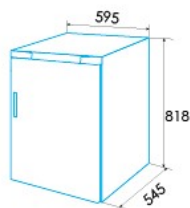

ALLGEMEINE INFORMATIONEN

EAN/UPC	8422248350723
Unterfamilie	Tabletop

Produktdatenblatt gemäß EU-Verordnung 2019/2016

Energieeffizienzklasse	E
Energieverbrauch [kWh/Jahr]	93
Speichervolumen des Kühlschranks [l]	138
Sternebewertung	4
Klimaklasse	SN/N/ST
Schallemissionen [dBA]	37
Art der Installation	Built-In

Ausstattung de Kühlschranks

Anzahl der Türfächer	3
Anzahl der Glasregale	3
Weinfach	-
Obst- und Gemüsefach	1
Fleisch- und Fischkühlfach	0
Innere Ausführung aus Metall	-
Anzahl der Eierhalter	2
Fassungsvermögen für Eier	1-6

Beleuchtung

Kühlschrankbeleuchtung	√
Gefrierschrankbeleuchtung	-
LED-Licht	√

Strom- und Wasseranschluss

Nennspannung (V)	220-240
Nennfrequenz (Hz)	50
Nenneingangsleistung (W)	60
Länge des Stromkabels (m)	1,5
Steckertyp	Type F

Steuerung

Art der Steuerung	Electronic
Anzeigen	LED
Super-Kühlfunktion	√
Super-Gefrierfunktion	-
Urlaubsfunktion	-
Winter-Sommer-Funktion	-

Installation

Breite (mm)	595
Höhe (mm)	818
Tiefe (mm)	545
Umkehrbare Türen	√
Räder	-
Seite der Türöffnung	Right