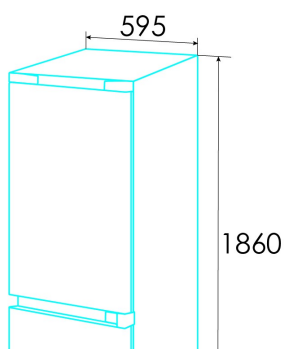

edesa

KOMBI-KÜHLSCHRÄNKE

EFC-1834 NF WH

Cod. 924271351

EAN 8422248373760

E

ALLGEMEINE INFORMATIONEN

EAN/UPC	8422248373760
Unterfamilie	Combi

Installation

Breite (mm)	595
Höhe (mm)	1860
Tiefe (mm)	590
Grifftyp	Vertieft
Umkehrbare Türen	√
Räder	√
Seite der Türöffnung	Right