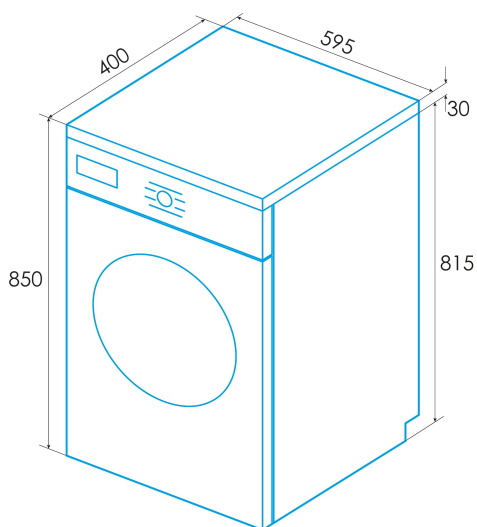

edesa

WASCHMASCHINEN

EWF-6000 WH

Cod. 925270557

EAN 8422248344449

ALLGEMEINE INFORMATIONEN

EAN/UPC	8422248344449
Unterfamilie	Washing Machine

Produktdatenblatt

Nennkapazität [kg]	6
Energieeffizienzklasse	D
Luftschallemissionen beim Schleudern [db(A)]	80
Art der Installation	Free Standing

Steuerung

Art der Steuerung	Knob + Soft Touch Buttons
Anzeigen	LED
Wahlschalter für die Waschtemperatur	√
Drehzahlwahlschalter	√
Verzögerter Start	1-24h
Restzeitanzeige	√
Start/Pause	√

Allgemeine Merkmale

Laden	Front Loading
Trommeltyp	Stainless Steel
Türdurchmesser [cm]	28,8
Filtern	Accessible
System zur Schaumreduzierung	√
Selbstregulierung der Ladung	√
Kindersicherung	√
Eingangswasserschutz	√
Überlaufschutz	√

Installation

Breite (mm)	595
Min. Höhe (mm)	850
Max. Höhe (mm)	850
Tiefe (mm)	400
Einstellbare Höhe	√