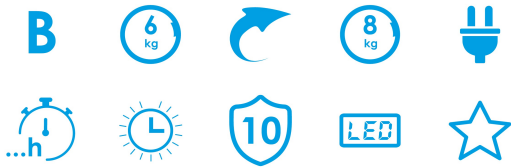

EWS-8400 I

Cod. 925270558

EAN 8422248344456