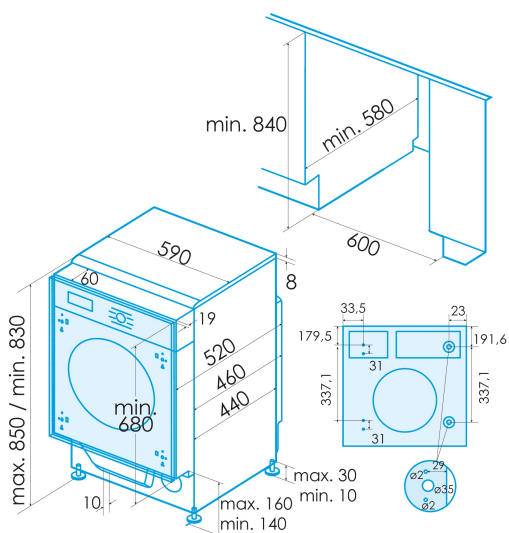

ALLGEMEINE INFORMATIONEN

EAN/UPC	8422248344463
Unterfamilie	Washing Machine

Produktdatenblatt

Nennkapazität [kg]	9
Energieeffizienzklasse	A
Luftschallemissionen beim Schleudern [db(A)]	76
Art der Installation	Built-In

Steuerung

Art der Steuerung	Knob + Soft Touch Buttons
Anzeigen	LED
Wahlschalter für die Waschtemperatur	✓
Drehzahlwahlschalter	✓
Verzögerter Start	1-24h
Restzeitanzeige	✓
Start/Pause	✓

Programmierung

Anzahl der Programme	16
Programm 1 - Name	Cotton
Programm 2 - Name	Sintetic
Programm 3 - Name	Delicates
Programm 4 - Name	ECO
Programm 5 - Name	Wool
Programm 6 - Name	Hand wash
Programm 7 - Name	Quick
Programm 8 - Name	Mix
Programm 9 - Name	Sport clothes
Programm 10 - Name	Baby clothes
Programm 11 - Name	Customized
Programm 12 - Name	Intensivo
Programm 13 - Name	Jeans
Vorwaschfunktion	✓
Funktion für zusätzliche Spülung	✓

Allgemeine Merkmale

Laden	Front Loading
Trommeltyp	Stainless Steel
Türdurchmesser [cm]	31
Filtern	Accessible
System zur Schaumreduzierung	✓
Selbstregulierung der Ladung	✓
Kindersicherung	✓
Eingangswasserschutz	✓
Überlaufschutz	✓

Stromanschluss

Nennspannung (V)	220-240
Nennfrequenz (Hz)	50
Nenningangsleistung (W)	1950
Länge des Stromkabels (m)	1,5
Steckertyp	Type F
Länge des Eingangswasserschlauchs (m)	1
Länge des Abwasserschlauchs (m)	1,6

Installation

Breite (mm)	595
Min. Höhe (mm)	830
Max. Höhe (mm)	850
Tiefe (mm)	520
Einstellbare Höhe	✓
Einbaubreite (mm)	600
Interne Höhe (mm)	840
Einbautiefe (mm)	580