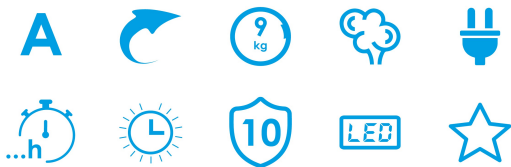

ALLGEMEINE INFORMATIONEN

EAN/UPC	8422248344463
Unterfamilie	Washing Machine

Produktdatenblatt

Nennkapazität [kg]	9
Energieeffizienzklasse	A
Luftschallemissionen beim Schleudern [db(A)]	76
Art der Installation	Built-In

Steuerung

Art der Steuerung	Knob + Soft Touch Buttons
Anzeigen	LED
Wahlschalter für die Waschtemperatur	✓
Drehzahlwahlschalter	✓
Verzögerter Start	1-24h
Restzeitanzeige	✓
Start/Pause	✓

Programmierung

Anzahl der Programme	16
Programm 1 - Name	Cotton
Programm 2 - Name	Sintetic
Programm 3 - Name	Delicates
Programm 4 - Name	ECO
Programm 5 - Name	Wool
Programm 6 - Name	Hand wash
Programm 7 - Name	Quick
Programm 8 - Name	Mix
Programm 9 - Name	Sport clothes
Programm 10 - Name	Baby clothes
Programm 11 - Name	Customized
Programm 12 - Name	Intensivo
Programm 13 - Name	Jeans
Vorwaschfunktion	✓
Funktion für zusätzliche Spülung	✓

Allgemeine Merkmale

Laden	Front Loading
Trommeltyp	Stainless Steel
Türdurchmesser [cm]	31
Filtern	Accessible
System zur Schaumreduzierung	✓
Selbstregulierung der Ladung	✓
Kindersicherung	✓
Eingangswasserschutz	✓
Überlaufschutz	✓

Stromanschluss

Nennspannung (V)	220-240
Nennfrequenz (Hz)	50
Nenningangsleistung (W)	1950
Länge des Stromkabels (m)	1,5
Steckertyp	Type F
Länge des Eingangswasserschlauchs (m)	1
Länge des Abwasserschlauchs (m)	1,6

Installation

Breite (mm)	595
Min. Höhe (mm)	830
Max. Höhe (mm)	850
Tiefe (mm)	520
Einstellbare Höhe	✓
Einbaubreite (mm)	600
Interne Höhe (mm)	840
Einbautiefe (mm)	580