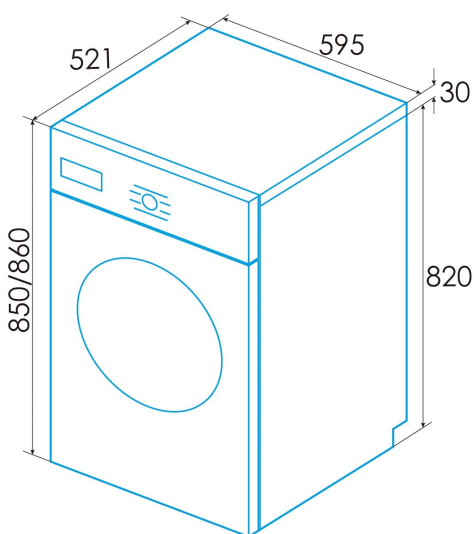

## EWF-8403 WH

Cod. 925270565

EAN 8422248359337

A

8  
kg

LED