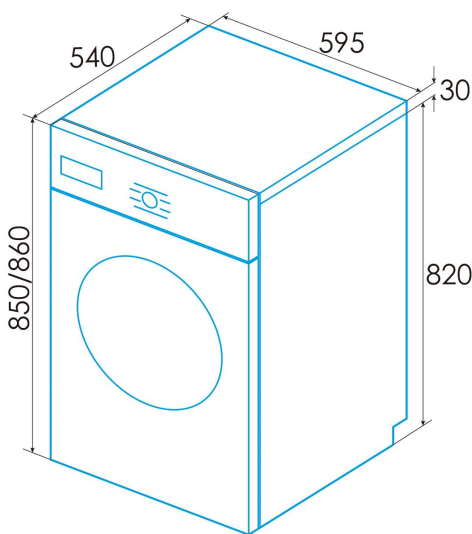

edesa

WASCHMASCHINEN

EWF-9401 WH

Cod. 925270566

EAN 8422248359344

A

LED

ALLGEMEINE INFORMATIONEN

EAN/UPC	8422248359344
Unterfamilie	Washing Machine

Produktdatenblatt

Nennkapazität [kg]	9
Energieeffizienzklasse	A
Luftschallemissionen beim Schleudern [db(A)]	72
Art der Installation	Free Standing

Steuerung

Art der Steuerung	Knob + Touch Control
Anzeigen	LED
Wahlschalter für die Waschtemperatur	√
Drehzahlwahlschalter	√
Verzögerter Start	1-24h
Restzeitanzeige	√
Start/Pause	√

Programmierung

Anzahl der Programme	16
Programm 1 - Name	Cotton
Programm 2 - Name	Sintetic
Programm 3 - Name	ECO
Programm 4 - Name	20°C
Programm 5 - Name	Wool
Programm 6 - Name	Quick
Programm 7 - Name	Mix
Programm 8 - Name	Baby clothes
Programm 9 - Name	Customized
Programm 10 - Name	Jeans
Programm 11 - Name	STEAM
Programm 12 - Name	ANTI-ALLERGY
Programm 13 - Name	DOWN-DUVET
Programm 14 - Name	DRUM CLEAN
Vorwaschfunktion	√
Funktion für zusätzliche Spülung	√
Funktion der Kleidung hinzufügen	√

Installation

Breite (mm)	595
Min. Höhe (mm)	850
Max. Höhe (mm)	860
Tiefe (mm)	540
Einstellbare Höhe	√