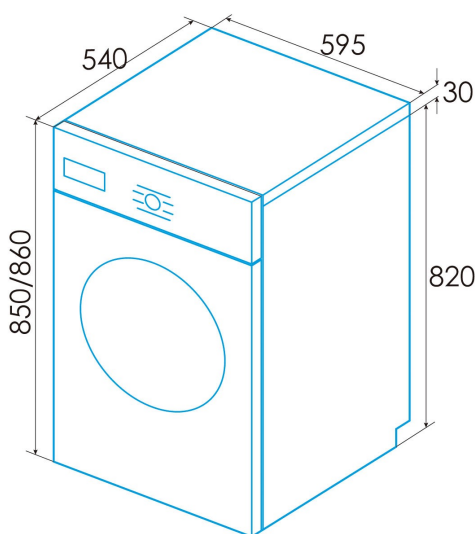

edesa

WASCHMASCHINEN

EWF-10400 WH

Cod. 925270568

EAN 8422248359368

A

LED

ALLGEMEINE INFORMATIONEN

EAN/UPC	8422248359368
Unterfamilie	Washing Machine

Produktdatenblatt

Nennkapazität [kg]	10
Energieeffizienzklasse	A
Luftschallemissionen beim Schleudern [db(A)]	72
Art der Installation	Free Standing

Steuerung

Art der Steuerung	Knob + Touch Control
Anzeigen	LED
Wahlschalter für die Waschtemperatur	√
Drehzahlwahlschalter	√
Verzögerter Start	1-24h
Restzeitanzeige	√
Start/Pause	√

Programmierung

Anzahl der Programme	16
Programm 1 - Name	Cotton
Programm 2 - Name	Sintetic
Programm 3 - Name	ECO
Programm 4 - Name	20°C
Programm 5 - Name	Wool
Programm 6 - Name	Quick
Programm 7 - Name	Mix
Programm 8 - Name	Baby clothes
Programm 9 - Name	Customized
Programm 10 - Name	Jeans
Programm 11 - Name	STEAM
Programm 12 - Name	ANTI-ALLERGY
Programm 13 - Name	DOWN-DUVET
Programm 14 - Name	DRUM CLEAN
Vorwaschfunktion	√
Funktion für zusätzliche Spülung	√
Funktion der Kleidung hinzufügen	√

Installation

Breite (mm)	595
Min. Höhe (mm)	850
Max. Höhe (mm)	860
Tiefe (mm)	540
Einstellbare Höhe	√