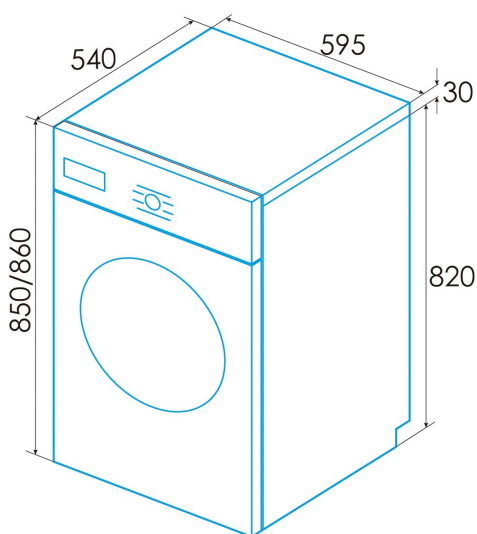

ALLGEMEINE INFORMATIONEN

EAN/UPC	8422248359399
Unterfamilie	Washing Machine

Produktdatenblatt

Nennkapazität [kg]	9
Energieeffizienzklasse	A
Luftschallemissionen beim Schleudern [db(A)]	72

Steuerung

Art der Steuerung	Knob + Touch Control
Anzeigen	LED
Wahlschalter für die Waschtemperatur	√
Drehzahlwahlschalter	√
Verzögerter Start	1-24h
Restzeitanzeige	√
Start/Pause	√

Programmierung

Anzahl der Programme	16
Programm 1 - Name	Cotton
Programm 2 - Name	Sintetic
Programm 3 - Name	ECO
Programm 4 - Name	20°C
Programm 5 - Name	Wool
Programm 6 - Name	Quick
Programm 7 - Name	Mix
Programm 8 - Name	Baby clothes
Programm 9 - Name	Customized
Programm 10 - Name	Jeans
Programm 11 - Name	STEAM
Programm 12 - Name	ANTI-ALLERGY
Programm 13 - Name	DOWN-DUVET
Programm 14 - Name	DRUM CLEAN
Vorwaschfunktion	√
Funktion für zusätzliche Spülung	√
Funktion der Kleidung hinzufügen	√

Allgemeine Merkmale

Laden	Front Loading
Trommeltyp	Stainless Steel
Filtern	Accessible
Kindersicherung	√
Überlaufschutz	√

Stromanschluss

Nennspannung (V)	220-240
Nennfrequenz (Hz)	50
Nenneingangsleistung (W)	1950
Steckertyp	Type F

Installation

Breite (mm)	595
Min. Höhe (mm)	850
Max. Höhe (mm)	860
Tiefe (mm)	540
Einstellbare Höhe	√