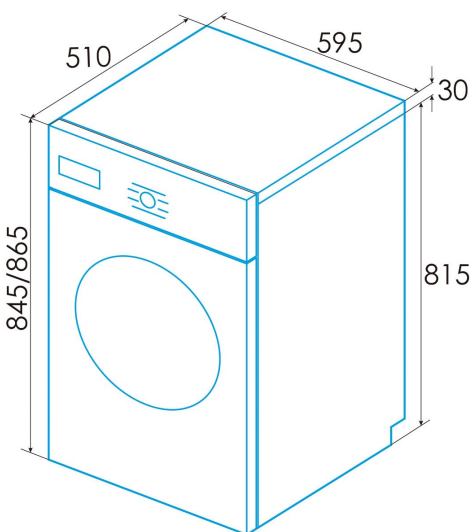

ALLGEMEINE INFORMATIONEN

EAN/UPC	8422248359412
Unterfamilie	Washing Machine

Produktdatenblatt

Nennkapazität [kg]	8
Energieeffizienzklasse	A
Luftschallemissionen beim Schleudern [db(A)]	72
Art der Installation	Free Standing

Steuerung

Art der Steuerung	Knob + Soft Touch Buttons
Anzeigen	LED
Wahlschalter für die Waschtemperatur	√
Drehzahlwahlschalter	√
Verzögerter Start	1-24h
Restzeitanzeige	√
Start/Pause	√

Programmierung

Anzahl der Programme	13
Programm 1 - Name	Cotton
Programm 2 - Name	Sintetic
Programm 3 - Name	ECO
Programm 4 - Name	20°C
Programm 5 - Name	Wool
Programm 6 - Name	Mix
Programm 7 - Name	Sport clothes
Programm 8 - Name	Baby clothes
Programm 9 - Name	Customized
Programm 10 - Name	ANTI-ALLERGY
Programm 11 - Name	DOWN-DUVET
Programm 12 - Name	DARK WASH
Programm 13 - Name	DRUM CLEAN
Vorwaschfunktion	√
Funktion für zusätzliche Spülung	√

Allgemeine Merkmale

Laden	Front Loading
Trommeltyp	Stainless Steel
Filtern	Accessible
System zur Schaumreduzierung	√
Kindersicherung	√
Überlaufschutz	√

Stromanschluss

Nennspannung (V)	220-240
Nennfrequenz (Hz)	50
Nenneingangsleistung (W)	1800
Steckertyp	Type F

Installation

Breite (mm)	595
Min. Höhe (mm)	845
Max. Höhe (mm)	865
Tiefe (mm)	510
Einstellbare Höhe	√