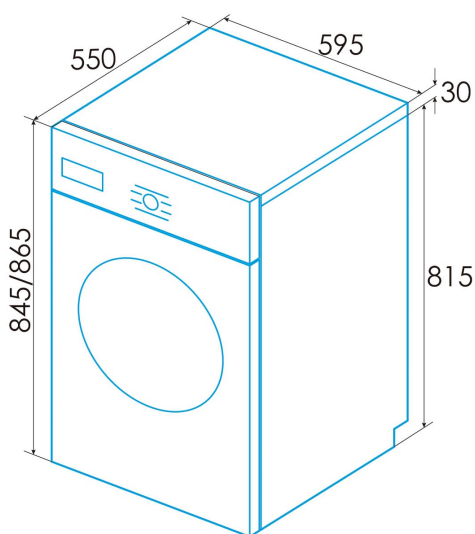

ALLGEMEINE INFORMATIONEN

EAN/UPC	8422248359429
Unterfamilie	Washing Machine

Produktdatenblatt

Nennkapazität [kg]	9
Energieeffizienzklasse	A
Luftschallemissionen beim Schleudern [db(A)]	74
Art der Installation	Free Standing

Steuerung

Art der Steuerung	Knob + Soft Touch Buttons

Programmierung

Anzahl der Programme	16
Programm 1 - Name	Cotton
Programm 2 - Name	Sintetic
Programm 3 - Name	ECO
Programm 4 - Name	20°C
Programm 5 - Name	Wool
Programm 6 - Name	Quick
Programm 7 - Name	Mix
Programm 8 - Name	Sport clothes
Programm 9 - Name	Baby clothes
Programm 10 - Name	Customized
Programm 11 - Name	DOWN-DUVET
Programm 12 - Name	DARK WASH
Programm 13 - Name	DRUM CLEAN
Vorwaschfunktion	√
Funktion für zusätzliche Spülung	√
Funktion der Kleidung hinzufügen	√

Allgemeine Merkmale

Laden	Front Loading
Trommeltyp	Stainless Steel
Filtern	Accessible
System zur Schaumreduzierung	√
Kindersicherung	√
Überlaufschutz	√

Stromanschluss

Nennspannung (V)	220-240
Nennfrequenz (Hz)	50
Nenneingangsleistung (W)	1650
Steckertyp	Type F

Installation

Breite (mm)	595
Min. Höhe (mm)	845
Max. Höhe (mm)	865
Tiefe (mm)	550
Einstellbare Höhe	√