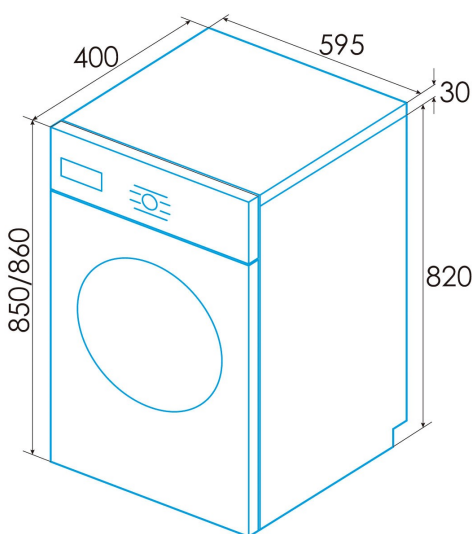

## EWF-7201 X

Cod. 925270573

EAN 8422248372862

A

LED