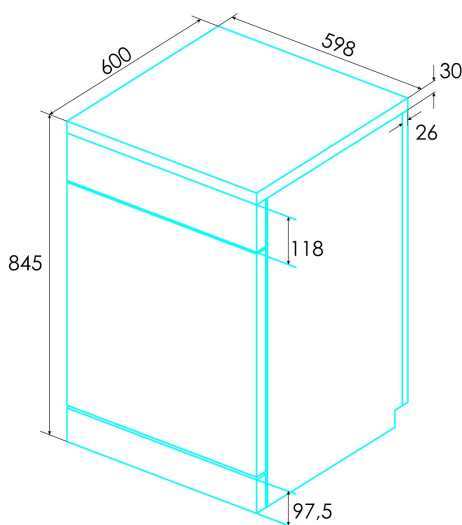

ALLGEMEINE INFORMATIONEN

EAN/UPC	8422248096768
Unterfamilie	Freestanding

Stromanschluss

Nennspannung (V)	220-240
Nennfrequenz (Hz)	50
Nenneingangsleistung (W)	2100
Schutz gegen Stromschlag	Klasse I
Länge des Stromkabels (m)	1,5
Steckertyp	Type F

Produktdatenblatt gemäß EU-Verordnung 2019/2022 - 2019/2017

Standardeinstellung für die Platzierung	12
Energieeffizienzklasse	E
Energieverbrauch im ausgeschalteten Zustand [W]	0,49
Schallemissionen [dBA]	52
Art der Installation	Free Standing

Bedienfeld

Art der Steuerung	Soft Touch Buttons
Anzeigen	Nein
Anzeige der Salzsteuerung	√
Anzeige der Steuerung der Spülhilfe	-
Verzögerter Start	3-6-9h
Restzeitanzeige	√
Start/Pause	√

Programme und Funktionen

Anzahl der Programme	4
Programm 1 - Name	Intensive
Programm 1 - Temperatur (°C)	65
Programm 1 - Dauer (min)	205
Programm 2 - Name	Eco
Programm 2 - Temperatur (°C)	45
Programm 2 - Dauer (min)	230
Programm 3 - Name	Express 90'
Programm 3 - Temperatur (°C)	60
Programm 3 - Dauer (min)	90
Programm 4 - Name	Quick 30'
Programm 4 - Temperatur (°C)	50
Programm 4 - Dauer (min)	30
Programm 5 - Name	N/A
Programm 6 - Name	N/A
Programm 7 - Name	N/A
Programm 8 - Name	N/A
Programm 9 - Name	N/A
Programm 10 - Name	N/A
Programm 11 - Name	N/A
Programm 12 - Name	N/A

Strom- und Wasseranschluss

Nennspannung (V)	220-240
Nennfrequenz (Hz)	50
Nenneingangsleistung (W)	2100
Schutz gegen Stromschlag	Klasse I
Länge des Stromkabels (m)	1,5
Steckertyp	Type F
Länge des Eingangswasserschlauchs (m)	1500
Länge des Abwasserschlauchs (m)	1400

Installation

Breite (mm)	598
Min. Höhe (mm)	845
Max. Höhe (mm)	845
Tiefe (mm)	600
Einstellbare Höhe	√
Schiebetür	-