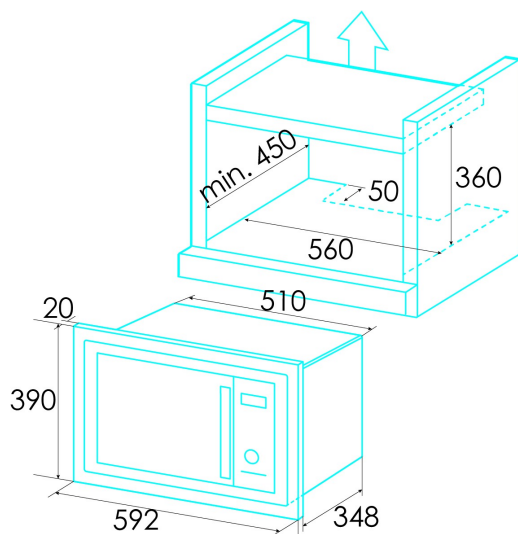

MIKROWELLEN

EMW-2320-IG X

Cod. 929270347

EAN 8435436111921

23 L

ALLGEMEINE INFORMATIONEN

EAN/UPC	8435436111921
Unterfamilie	Built-in

Abmessungen

Höhe des Garraums [mm]	205
Breite des Garraums [mm]	330
Tiefe des Garraums [mm]	330
Fassungsvermögen des Garraums [l]	23
Garraumtyp	Stainless steel
Breite (mm)	592
Höhe (mm)	390
Tiefe (mm)	382
Einbaubreite (mm)	560
Interne Höhe (mm)	360
Einbautiefe (mm)	450

Zubehör

Eingebaut in den Rahmen	Integriert
Gebälset	-
Herausnehmbarer Drehteller	√
Durchmesser des Glastellers [cm]	315