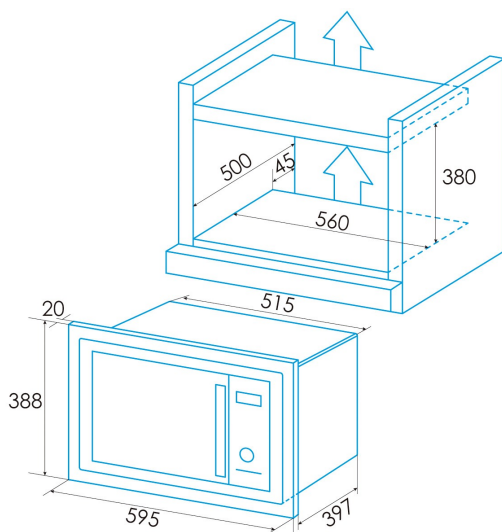

ALLGEMEINE INFORMATIONEN

EAN/UPC	8422248083911
Unterfamilie	Built-in

Abmessungen

Höhe des Garraums [mm]	197
Breite des Garraums [mm]	333
Tiefe des Garraums [mm]	355
Fassungsvermögen des Garraums [l]	25
Garraumtyp	Stainless steel
Breite (mm)	594
Höhe (mm)	388
Tiefe (mm)	410
Einbaubreite (mm)	560
Interne Höhe (mm)	380
Einbautiefe (mm)	500

Merkmale

Art der Installation	Built_in
Türöffnungssystem	Push button
Innenbeleuchtung	√

Steuerung

Art der Steuerung	Electronic display
Anzeigen	LCD
Farbanzeige	RED
Timer	Electronic
Maximale Timereinstellung [min]	95
Start/Stop-Taste	√
Leistungswahlschalter	√
Funktionswahlschalter	√
Temperaturwahlschalter	√
Gewichtswahlschalter	√
Anzahl der Funktionen	9
Funktionen	Defrosting; Heating and cooking by food type; Quick start; Grill; Simultaneous grill + microwave

Sicherheit

Sicherheitsthermostat	√
Automatische Sicherheitsabschaltung	√
Kindersicherung	√
Anzahl Türscheiben	1

Stromanschluss

Leistung des Grills [kW]	1
Leistung der Mikrowelle [W]	900
Nennleistung [W]	1250
Spannung [V]	230
Frequenz [Hz]	50
Steckertyp	Type F

Zubehör

Eingebaut in den Rahmen	Integrated with frame
Gebälaseset	-
Herausnehmbarer Drehteller	√
Durchmesser des Glas Tellers [cm]	315