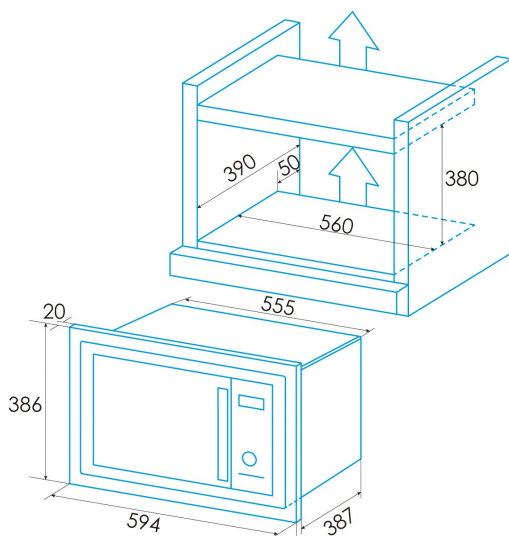

ALLGEMEINE INFORMATIONEN

EAN/UPC	8422248101882
Unterfamilie	Built-in

Abmessungen

Höhe des Garraums [mm]	208
Breite des Garraums [mm]	328
Tiefe des Garraums [mm]	369
Fassungsvermögen des des Garraums [l]	25
Garraumtyp	Stainless steel
Breite (mm)	594
Höhe (mm)	388
Tiefe (mm)	400
Einbaubreite (mm)	560
Interne Höhe (mm)	380
Einbautiefe (mm)	390

Merkmale

Art der Installation	Built_in
Türöffnungssystem	Touch
Innenbeleuchtung	√

Steuerung

Art der Steuerung	Electronic
Anzeigen	LCD
Farbanzeige	RED
Timer	Electronic
Maximale Timereinstellung [min]	95
Start/Stop-Taste	√
Leistungswahlschalter	√
Funktionswahlschalter	√
Temperaturwahlschalter	√
Gewichtswahlschalter	√
Anzahl der Funktionen	8
Funktionen	Quick_start;Grill;Heating and cooking by food type;Defrosting;Simultaneous grill + microwave

Sicherheit

Sicherheitsthermostat	√
Automatische Sicherheitsabschaltung	√
Kindersicherung	√
Anzahl Türscheiben	1

Stromanschluss

Leistung des Grills [kW]	1,2
Leistung der Mikrowelle [W]	900
Nennleistung [W]	1450
Spannung [V]	230
Frequenz [Hz]	50
Steckertyp	Type F

Zubehör

Eingebaut in den Rahmen	Integriert
Gebälaseset	-
Herausnehmbarer Drehteller	√
Durchmesser des Glas Tellers [cm]	315