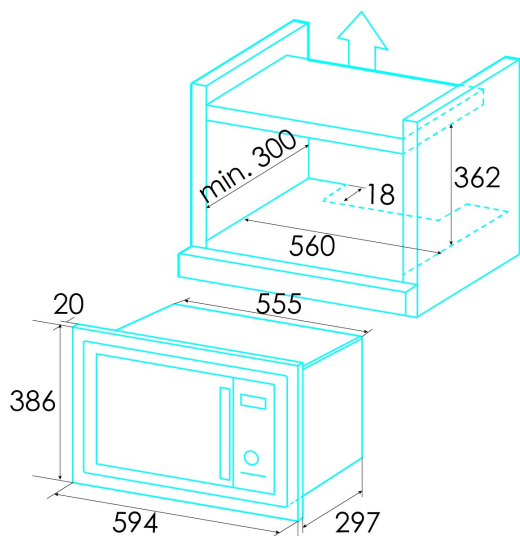

ALLGEMEINE INFORMATIONEN

EAN/UPC	8422248101912
Unterfamilie	Built-in

Abmessungen

Höhe des Garraums [mm]	205
Breite des Garraums [mm]	305
Tiefe des Garraums [mm]	280
Fassungsvermögen des des Garraums [l]	20
Garraumtyp	Stainless steel
Breite (mm)	595
Höhe (mm)	382
Tiefe (mm)	320
Einbaubreite (mm)	560
Interne Höhe (mm)	362
Einbautiefe (mm)	300

Merkmale

Art der Installation	Built_in
Türöffnungssystem	Push button
Innenbeleuchtung	√

Steuerung

Art der Steuerung	Electronic display
Anzeigen	LCD
Farbanzeige	RED
Timer	Electronic
Maximale Timereinstellung [min]	95
Start/Stop-Taste	√
Leistungswahlschalter	√
Funktionswahlschalter	√
Temperaturwahlschalter	√
Gewichtswahlschalter	√
Anzahl der Funktionen	8
Funktionen	Defrosting;Heating and cooking by food type;Grill;Simultaneous grill + microwave;Quick start

Sicherheit

Sicherheitsthermostat	√
Automatische Sicherheitsabschaltung	√
Kindersicherung	√
Anzahl Türscheiben	1

Stromanschluss

Leistung des Grills [kW]	1
Leistung der Mikrowelle [W]	800
Nennleistung [W]	1250
Spannung [V]	230
Frequenz [Hz]	50
Steckertyp	Type F

Zubehör

Eingebaut in den Rahmen	Integrated with frame
Gebälset	-
Herausnehmbarer Drehteller	√
Durchmesser des Glastellers [cm]	245