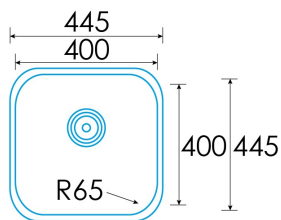

edesa

UNTERBAUSPÜLBECKEN

FUJI BE 40X40 1C R-60

Cod. 950270052

EAN 8422248370288

45
cm

AISI
304

ALLGEMEINE INFORMATIONEN

EAN/UPC	8422248370288
Unterfamilie	Undermount

Merkmale

Material	Stainless Steel 304
Dicke des Stahls	0,8
Farbe	Stainless Steel 304
Beckenmenge	1
Form des Beckens	Square
Tiefe des Beckens (mm)	180
Ablaufgestell	Nein
Position des Ablaufgitters	N/A

Installation

Überlaufrohr	√
Breite (mm)	445
Höhe (mm)	180
Tiefe (mm)	445