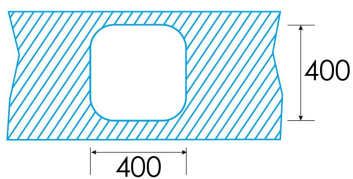

edesa

UNTERBAUSPÜLBECKEN

FUJI BE 40X40 1C R-60

Cod. 950270052

EAN 8422248370288

45
cm

AISI
304

ALLGEMEINE INFORMATIONEN

EAN/UPC	8422248370288
Unterfamilie	Undermount

Merkmale

Material	Stainless Steel 304
Dicke des Stahls	0,8
Farbe	Stainless Steel 304
Beckenmenge	1
Form des Beckens	Square
Tiefe des Beckens (mm)	180
Ablaufgestell	Nein
Position des Ablaufgitters	N/A

Installation

Überlaufrohr	√
Breite (mm)	445
Höhe (mm)	180
Tiefe (mm)	445