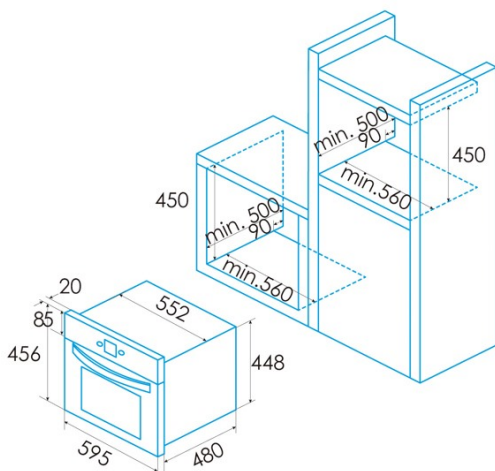

Conexión eléctrica

Potencia del elemento calefactor superior [W]	900
Menor potencia del elemento calefactor [W]	1300
Potencia del turbocompresor [W]	2000
Tensión nominal (V)	220-240
Frecuencia nominal (Hz)	50/60
Potencia nominal de entrada (W)	2380