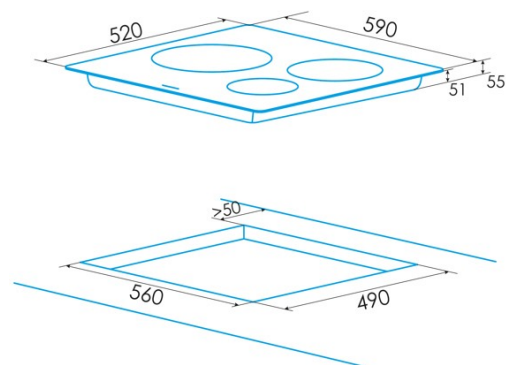

EIM-6331 HT BQ B

Cod. 922272055

EAN 8422248109628