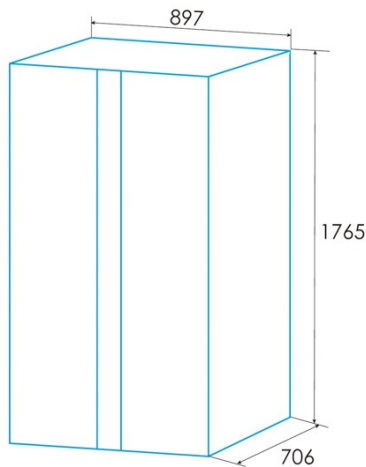

INFORMACIÓN GENERAL

EAN/UPC	8422248350549
Subfamilia	Side by Side

Ficha de producto según el Reglamento UE 2019/2016

Categoría	7
Clase de eficiencia energética	D
Consumo de energía [kWh/año]	256
Volumen de almacenamiento del frigorífico [l]	349
Volumen de almacenamiento del congelador [l]	206
Clasificación por estrellas	4
Frigorífico sin escarcha	√
Congelador sin escarcha	√
Seguridad de corte de potencia [h]	6
Capacidad de congelación [kg/24h]	12
Clase climática	SN/N/ST
Emisiones sonoras [dBA]	37
Tipo de instalación	Free Standing

Equipo de refrigeración

Número de balcones de las puertas	3
Número de estantes de vidrio	4
Estante de vino	-
Cajón para frutas y verduras	2
Enfriador para carne y pescado	0
Decoración interior metálica	-
Número de bandejas de huevos	2
Capacidad de huevo	1-6

Equipo congelador

Número de cajones	2
Número de cajones cerrados	2
Bandejas de hielo	1
Capacidad del cubo de hielo	1-12

Iluminación

Refrigerador de luz	√
Luz del congelador	√
Luz LED	√

Conexión de energía y agua

Tensión nominal (V)	220-240
Frecuencia nominal (Hz)	50
Potencia nominal de entrada (W)	165
Protección contra descargas eléctricas	Clase I
Longitud del cable de alimentación (m)	1800
Tipo de enchufe	Type F

Control

Tipo de control	Electronic
Mostrar	LCD
Sistema de refrigeración	Total No Frost
Regulación electrónica de la temperatura del refrigerador	√
Regulación electrónica de la temperatura del congelador	√
Super función de enfriamiento	√
Función de congelación estupenda	√
Fiesta de feriados	√
Función de invierno-verano	-

Instalación

Anchura (mm)	897
Altura (mm)	1765
Profundidad (mm)	706
Tipo de mango	Recessed handle
Puertas reversibles	-
Ruedas	√
Lado de apertura de la puerta	Right and Left