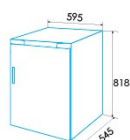

edesa

FRIGORÍFICOS BAJO ENCIMERA

EFS-0514 I

Cod. 924271341

EAN 8422248350747

E

INFORMACIÓN GENERAL

EAN/UPC	8422248350747
Subfamilia	Tabletop

Instalación

Anchura (mm)	595
Altura (mm)	818
Profundidad (mm)	545
Anchura incorporada (mm)	600
Profundidad incorporada (mm)	550
Puertas reversibles	√
Lado de apertura de la puerta	Right