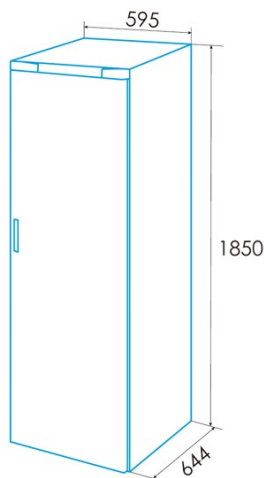

edesa

FRIGORÍFICOS SIDE BY SIDE

EFS-1823 NF WH

Cod. 924271342

EAN 8422248350778

E

INFORMACIÓN GENERAL

EAN/UPC	8422248350778
Subfamilia	Side by Side

Ficha de producto según el Reglamento UE 2019/2016

Categoría	1
Clase de eficiencia energética	E
Consumo de energía [kWh/año]	118
Volumen de almacenamiento del frigorífico [l]	362
Frigorífico sin escarcha	√
Congelador sin escarcha	-
Clase climática	SN/N/ST/T
Emisiones sonoras [dBA]	41
Tipo de instalación	Free Standing

Instalación

Anchura (mm)	595
Altura (mm)	1850
Profundidad (mm)	618
Anchura incorporada (mm)	695
Profundidad incorporada (mm)	718
Tipo de mango	External metal look
Puertas reversibles	√
Ruedas	√
Lado de apertura de la puerta	Right