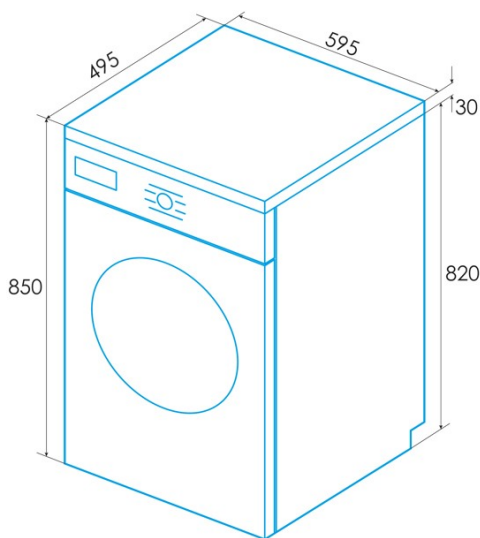

edesa

LAVADORAS

EWF-7200 WH

Cod. 925270556

EAN 8422248344432

INFORMACIÓN GENERAL

EAN/UPC	8422248344432
Subfamilia	Washing Machine

Ficha de producto

Capacidad asignada [kg]	7
Clase de eficiencia energética	D
Emisiones de ruido acústico aéreo durante el giro [db(A)]	80
Tipo de instalación	Free Standing

Control

Tipo de control	Knob + Soft Touch Buttons
Mostrar	LED
Selector de temperatura de lavado	√
Selector de velocidad de giro	√
Retraso de inicio	1-24h
Indicador de tiempo restante	√
Inicio/Pausa	√

Características generales

Cargando	Front Loading
Tipo de tambor	Stainless Steel
Diámetro de la puerta de escotilla [cm]	28,8
Filtrar	Accessible
Sistema de reducción de espuma	√
Autoajuste de la carga	√
Bloqueo de niños	√
Protección del agua de entrada	√
Protección contra desbordamientos	√

Instalación

Anchura (mm)	595
Altura Min (mm)	850
Altura Max (mm)	850
Profundidad (mm)	495
Altura ajustable	√