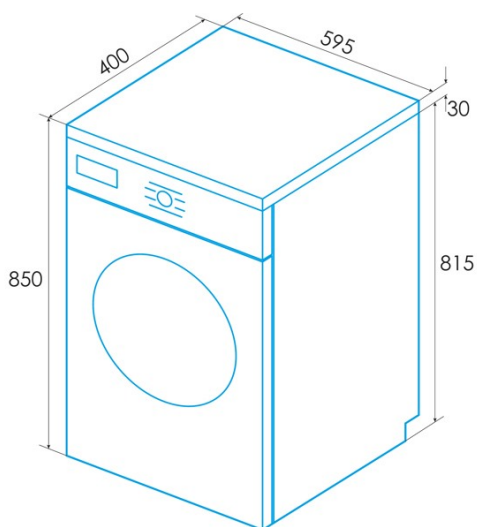

INFORMACIÓN GENERAL

EAN/UPC	8422248344449
Subfamilia	Washing Machine

Ficha de producto

Capacidad asignada [kg]	6
Clase de eficiencia energética	D
Emisiones de ruido acústico aéreo durante el giro [db(A)]	80
Tipo de instalación	Free Standing

Control

Tipo de control	Knob + Soft Touch Buttons
Mostrar	LED
Selector de temperatura de lavado	√
Selector de velocidad de giro	√
Retraso de inicio	1-24h
Indicador de tiempo restante	√
Inicio/Pausa	√

Programación

Número de programas	23
Programa 1 - Nombre	Cotton
Programa 2 - Nombre	Sintetic
Programa 4 - Nombre	ECO
Programa 5 - Nombre	Wool
Programa 6 - Nombre	Hand wash
Programa 7 - Nombre	Quick
Programa 8 - Nombre	Mix
Programa 9 - Nombre	Sport clothes
Programa 10 - Nombre	Baby clothes
Programa 11 - Nombre	Customized
Programa 12 - Nombre	Intensivo
Función de prelavado	√
Función de enjuague adicional	√

Características generales

Cargando	Front Loading
Tipo de tambor	Stainless Steel
Diámetro de la puerta de escotilla [cm]	28,8
Filtrar	Accessible
Sistema de reducción de espuma	√
Autoajuste de la carga	√
Bloqueo de niños	√
Protección del agua de entrada	√
Protección contra desbordamientos	√

Conexión eléctrica

Tensión nominal (V)	220-240
Frecuencia nominal (Hz)	50
Potencia nominal de entrada (W)	2000
Longitud del cable de alimentación (m)	1,5
Tipo de enchufe	Type F
Longitud de la manguera de agua de entrada (m)	1
Longitud de la manguera de agua de drenaje (m)	1,6

Instalación

Anchura (mm)	595
Altura Min (mm)	850
Altura Max (mm)	850
Profundidad (mm)	400
Altura ajustable	√