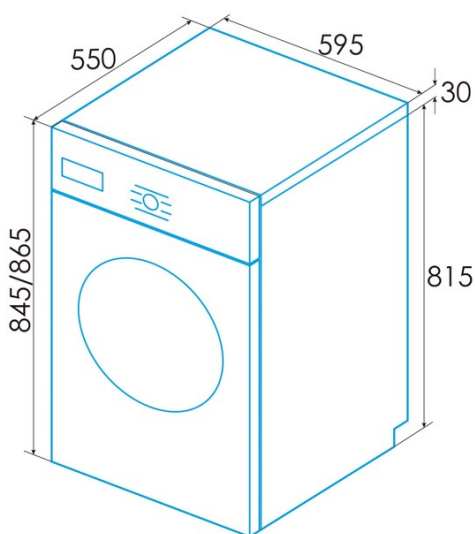

edesa

LAVADORAS

EWF-9400 WH

Cod. 925270572

EAN 8422248359429

A

INFORMACIÓN GENERAL

EAN/UPC	8422248359429
Subfamilia	Washing Machine

Ficha de producto

Capacidad asignada [kg]	9
Clase de eficiencia energética	A
Emisiones de ruido acústico aéreo durante el giro [db(A)]	74
Tipo de instalación	Free Standing

Control

Tipo de control	Knob + Soft Touch Buttons
-----------------	---------------------------

Tensión nominal (V)	220-240
Frecuencia nominal (Hz)	50
Potencia nominal de entrada (W)	1650
Tipo de enchufe	Type F

Instalación

Anchura (mm)	595
Altura Min (mm)	845
Altura Max (mm)	865
Profundidad (mm)	550
Altura ajustable	√