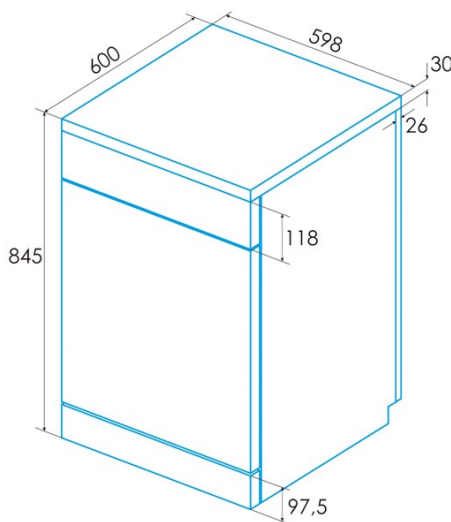

INFORMACIÓN GENERAL

EAN/UPC	8422248096744
Subfamilia	Freestanding

Conexión eléctrica

Tensión nominal (V)	220-240
Frecuencia nominal (Hz)	50
Potencia nominal de entrada (W)	2100
Protección contra descargas eléctricas	Clase I
Longitud del cable de alimentación (m)	1,5
Tipo de enchufe	Type F

Ficha de producto según el Reglamento UE 2019/2022 - 2019/2017

Ajustes de ubicación predeterminados	13
Clase de eficiencia energética	E
Consumo de energía del modo desactivado [W]	0,49
Nivel sonoro [dBA]	49
Tipo de instalación	Free Standing

Panel de control

Tipo de control	Soft Touch Buttons
Mostrar	No
Indicador de control de la sal	√
Indicador de control de la ayuda al aclarado	-
Retraso de inicio	3-6-9h
Indicador de tiempo restante	√
Inicio/Pausa	√

Programas y funciones

Número de programas	6
Programa 1 - Nombre	Intensive
Programa 1 - Temperatura (oC)	65
Programa 1 - Duración (min)	205
Programa 2 - Nombre	Normal
Programa 2 - Temperatura (oC)	55
Programa 2 - Duración (min)	175
Programa 3 - Nombre	Eco
Programa 3 - Temperatura (oC)	45
Programa 3 - Duración (min)	220
Programa 4 - Nombre	Express 90'
Programa 4 - Temperatura (oC)	60
Programa 4 - Duración (min)	90
Programa 5 - Nombre	Vidrio
Programa 5 - Temperatura (oC)	50
Programa 5 - Duración (min)	120
Programa 6 - Nombre	Quick 30'
Programa 6 - Temperatura (oC)	50
Programa 6 - Duración (min)	30
Programa 7 - Nombre	N/A
Programa 8 - Nombre	N/A
Programa 9 - Nombre	N/A
Programa 10 - Nombre	N/A
Programa 11 - Nombre	N/A
Programa 12 - Nombre	N/A

Conexión de energía y agua

Tensión nominal (V)	220-240
Frecuencia nominal (Hz)	50
Potencia nominal de entrada (W)	2100
Protección contra descargas eléctricas	Clase I
Longitud del cable de alimentación (m)	1,5
Tipo de enchufe	Type F
Longitud de la manguera de agua de entrada (m)	1500
Longitud de la manguera de agua de drenaje (m)	1400

Instalación

Anchura (mm)	598
Altura mín. (mm)	845
Altura Max (mm)	845
Profundidad (mm)	600