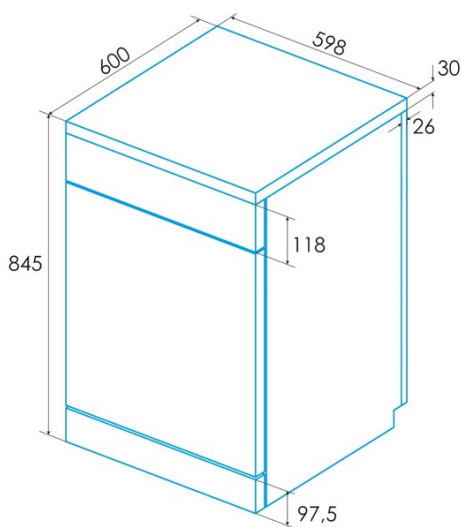

INFORMACIÓN GENERAL

EAN/UPC	8422248351317
Subfamilia	Freestanding

Conexión eléctrica

Tensión nominal (V)	220-240
Frecuencia nominal (Hz)	50
Potencia nominal de entrada (W)	2100
Longitud del cable de alimentación (m)	1,5
Tipo de enchufe	Type F

Ficha de producto según el Reglamento UE 2019/2022 - 2019/2017

Ajustes de ubicación predeterminados	14
Clase de eficiencia energética	D
Consumo de energía del modo desactivado [W]	0,49
Nivel sonoro [dBA]	47
Tipo de instalación	Free Standing

Panel de control

Tipo de control	Soft Touch Buttons
Mostrar	LED
Indicador de control de la sal	√
Indicador de control de la ayuda al aclarado	-
Retraso de inicio	1-24h
Indicador de tiempo restante	√
Inicio/Pausa	√

Programas y funciones

Número de programas	7
Programa 1 - Nombre	Intensive
Programa 1 - Temperatura (oC)	65
Programa 1 - Duración (min)	210
Programa 2 - Nombre	Normal
Programa 2 - Temperatura (oC)	55
Programa 2 - Duración (min)	180
Programa 3 - Nombre	Eco
Programa 3 - Temperatura (oC)	50
Programa 3 - Duración (min)	198
Programa 4 - Nombre	Express 90'
Programa 4 - Temperatura (oC)	55
Programa 4 - Duración (min)	90
Programa 5 - Nombre	Vidrio
Programa 5 - Temperatura (oC)	50
Programa 5 - Duración (min)	125
Programa 6 - Nombre	Quick 30'
Programa 6 - Temperatura (oC)	40
Programa 6 - Duración (min)	30
Programa 7 - Nombre	Soak
Programa 7 - Duración (min)	15

Conexión de energía y agua

Tensión nominal (V)	220-240
Frecuencia nominal (Hz)	50
Potencia nominal de entrada (W)	2100
Longitud del cable de alimentación (m)	1,5
Tipo de enchufe	Type F

Instalación

Anchura (mm)	598
Altura mín. (mm)	845
Profundidad (mm)	600
Altura ajustable	√
Anchura incorporada (mm)	600
Altura interior (mm)	820
Profundidad incorporada (mm)	580
Puerta corredera	-