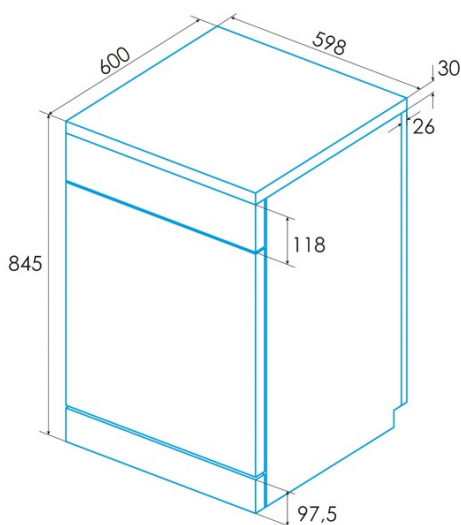

INFORMACIÓN GENERAL

EAN/UPC	8422248351324
Subfamilia	Freestanding

Conexión eléctrica

Tensión nominal (V)	220-240
Frecuencia nominal (Hz)	50
Potencia nominal de entrada (W)	2100
Longitud del cable de alimentación (m)	1,5
Tipo de enchufe	Type F

Ficha de producto según el Reglamento UE 2019/2022 - 2019/2017

Ajustes de ubicación predeterminados	14
Clase de eficiencia energética	D
Nivel sonoro [dBA]	47
Tipo de instalación	Free Standing

Panel de control

Tipo de control	Soft Touch Buttons
Mostrar	LED
Indicador de control de la sal	√
Indicador de control de la ayuda al aclarado	√
Retraso de inicio	1-24h
Indicador de tiempo restante	√
Inicio/Pausa	√

Programas y funciones

Número de programas	7
Programa 1 - Nombre	Intensive
Programa 1 - Temperatura (oC)	65
Programa 1 - Duración (min)	210
Programa 2 - Nombre	Normal
Programa 2 - Temperatura (oC)	55
Programa 2 - Duración (min)	180
Programa 3 - Nombre	Eco
Programa 3 - Temperatura (oC)	50
Programa 3 - Duración (min)	198
Programa 4 - Nombre	Express 90'
Programa 4 - Temperatura (oC)	55
Programa 4 - Duración (min)	90
Programa 5 - Nombre	Vidrio
Programa 5 - Temperatura (oC)	50
Programa 5 - Duración (min)	125
Programa 6 - Nombre	Quick 30'
Programa 6 - Temperatura (oC)	40
Programa 6 - Duración (min)	30
Programa 7 - Nombre	Soak

Conexión de energía y agua

Tensión nominal (V)	220-240
Frecuencia nominal (Hz)	50
Potencia nominal de entrada (W)	2100
Longitud del cable de alimentación (m)	1,5
Tipo de enchufe	Type F
Longitud de la manguera de agua de entrada (m)	1,5
Longitud de la manguera de agua de drenaje (m)	1,4

Instalación

Anchura (mm)	598
Altura mín. (mm)	845
Profundidad (mm)	600
Altura ajustable	√
Anchura incorporada (mm)	600
Altura interior (mm)	820
Profundidad incorporada (mm)	580
Puerta corredera	-