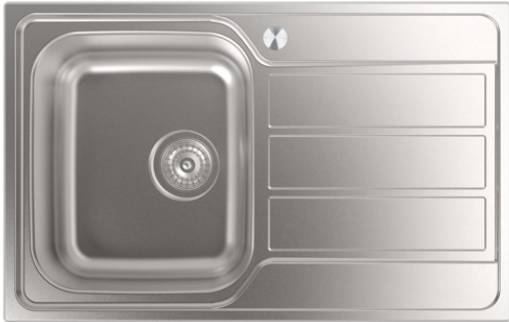

edesa

FREGADEROS SOBRE ENCIMERA

INFORMACIÓN GENERAL

EAN/UPC	8422248112611
Subfamilia	Top Mount

Características

Material	Stainless Steel 304
Espesor del acero	0,8
Color	Stainless Steel 304
Cantidad de cuenco	1
Forma del tazón	Square
Profundidad del recipiente (mm)	18
Estante de drenaje	1
Forma de rejilla de drenaje	Square
Posición de la rejilla de drenaje	Right

Instalación

Anchura (mm)	790
Altura (mm)	180
Profundidad (mm)	500

VELETA SE 79 1C1E ED

Cod. **950270040**

EAN **8422248112611**