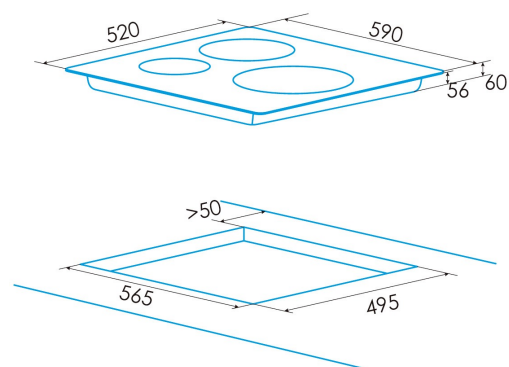

INFORMACIÓN GENERAL

EAN/UPC	8422248108584
Subfamilia	Induction

Ficha de producto

Número de zonas de cocción	3
Zona 1: Tecnología	Induction
Zona 1: Tipo de zona	Double
Zona 1: Posición	Rear Right
Zona 1: Diámetro de la zona (mm)	30
Zona 1: Potencia (kW)	3
Zona 1: Refuerzo (kW)	36
Zona 1: Consumo (Wh / kg)	1808
Zona 1B: Diámetro de la zona (mm)	18
Zona 1B: Potencia (kW)	15
Zona 1B: Refuerzo (kW)	18
Zona 1B: Consumo (Wh / kg)	1808
Zona 2: Tecnología	Induction
Zona 2: Tipo de zona	Simple
Zona 2: Posición	Front Left
Zona 2: Diámetro de la zona (mm)	21
Zona 2: Potencia (kW)	23
Zona 2: Refuerzo (kW)	26
Zona 2: Consumo (Wh / kg)	1841
Zona 3: Diámetro de la zona (mm)	18
Zona 3: Potencia (kW)	12
Zona 3: Refuerzo (kW)	15
Zona 3: Consumo (Wh / kg)	1817

Dimensiones

Anchura (mm)	590
Altura (mm)	60
Profundidad (mm)	520
Anchura incorporada (mm)	565
Profundidad incorporada (mm)	495
Sistema de instalación fácil	Quick Fix

Finalización

Material	Vidrio
Soportes de cocción	N/A

Control

Tipo de control	Slider Touch Control
Posición de control	Front Right
Niveles de potencia	9 + Booster
Tipo de perilla	N/A
Programación del tiempo de cocción	√
Alarma de cuenta atrás	√
Gestión de la energía	√
Conectividad	Auto

Seguridad

Bloqueo de seguridad	√
Bloqueo de niños	No
Indicador de calor residual	√
Detección automática de utensilios de cocina	√
Parada automática de seguridad	√

Conexión eléctrica

Tensión nominal (V)	220-240
Frecuencia nominal (Hz)	50/60
Potencia nominal de entrada (W)	7100