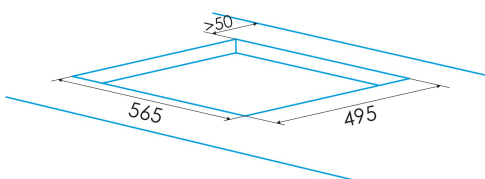

EIM-6330 B

Cod. 922272045

EAN 8422248109345