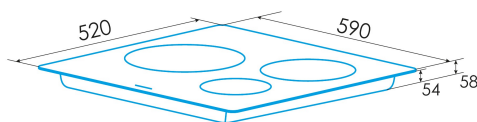

EIM-6330 B

Cod. 922272045

EAN 8422248109345