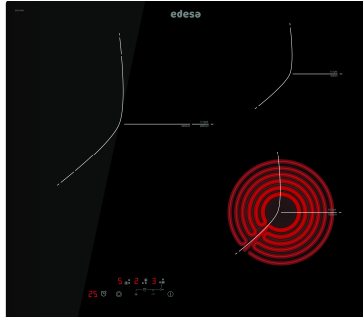

edesa

PLACAS VITROCERÁMICAS

EVT-6328 R

Cod. 922272050

EAN 8422248109567