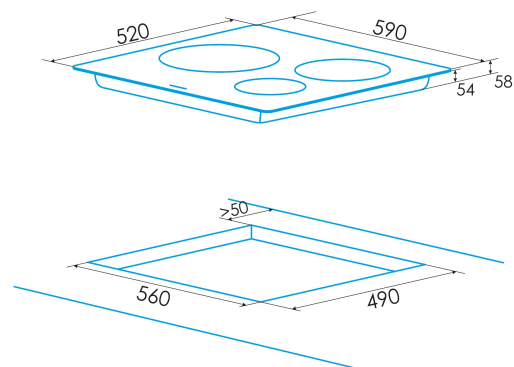

INFORMACIÓN GENERAL

EAN/UPC	8422248109567
Subfamilia	Radiant

Ficha de producto

Número de zonas de cocción	3
Zona 1: Tecnología	Radiant
Zona 1: Tipo de zona	Double
Zona 1: Posición	Left
Zona 1: Diámetro de la zona (mm)	28
Zona 1: Potencia (kW)	2,7
Zona 1: Consumo (Wh / kg)	193,5
Zona 1B: Diámetro de la zona (mm)	22
Zona 1B: Potencia (kW)	1,5
Zona 1C: Diámetro de la zona (mm)	N/A
Zona 2: Tecnología	Radiant
Zona 2: Tipo de zona	Simple
Zona 2: Posición	Rear Right
Zona 2: Diámetro de la zona (mm)	15
Zona 2: Potencia (kW)	1,2
Zona 2: Consumo (Wh / kg)	185,4
Zona 2B: Diámetro de la zona (mm)	N/A
Zona 2C: Diámetro de la zona (mm)	N/A
Zona 3: Tecnología	Radiant
Zona 3: Tipo de zona	Simple
Zona 3: Posición	Front Right
Zona 3: Diámetro de la zona (mm)	18,5
Zona 3: Potencia (kW)	1,8
Zona 3: Consumo (Wh / kg)	190,8
Zona 3B: Diámetro de la zona (mm)	N/A
Zona 3C: Diámetro de la zona (mm)	N/A
Zona 4: Tecnología	N/A
Zona 4: Tipo de zona	N/A
Zona 4: Posición	N/A
Zona 4: Diámetro de la zona (mm)	N/A
Zona 4B: Diámetro de la zona (mm)	N/A
Zona 4C: Diámetro de la zona (mm)	N/A
Zona 5: Tecnología	N/A
Zona 5: Tipo de zona	N/A
Zona 5: Posición	N/A
Zona 5: Diámetro de la zona (mm)	N/A
Zona 5B: Diámetro de la zona (mm)	N/A
Zona 5C: Diámetro de la zona (mm)	N/A
Zona 6: Tecnología	N/A
Zona 6: Tipo de zona	N/A
Zona 6: Posición	N/A
Zona 6: Diámetro de la zona (mm)	N/A
Zona 6B: Diámetro de la zona (mm)	N/A
Zona 6C: Diámetro de la zona (mm)	N/A

Dimensiones

Anchura (mm)	590
Altura (mm)	58
Profundidad (mm)	520
Anchura incorporada (mm)	560
Altura incorporada (mm)	54
Profundidad incorporada (mm)	490
Sistema de instalación fácil	Quick Fix

Finalización

Material	Vidrio
Bisel	No
Marco	No
Soportes de cocción	N/A

Control

Tipo de control	Control táctil
Posición de control	Front Left
Control independiente por zona	-
Control oculto	-
Niveles de potencia	9