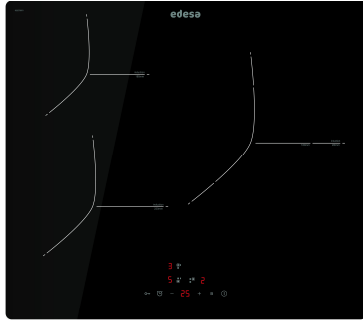

PLACA INDUCCIÓN

EIT-6328 R

Cod. 922272051

EAN 8422248109574

INFORMACIÓN GENERAL

EAN/UPC	8422248109574
Subfamilia	Induction

Ficha de producto

Número de zonas de cocción	3
Zona 1: Tecnología	Induction
Zona 1: Tipo de zona	Simple
Zona 1: Posición	Front Left
Zona 1: Diámetro de la zona (mm)	22
Zona 1: Potencia (kW)	2,3
Zona 1: Refuerzo (kW)	2,6
Zona 1: Consumo (Wh / kg)	184,1
Zona 1B: Diámetro de la zona (mm)	N/A
Zona 1C: Diámetro de la zona (mm)	N/A
Zona 2: Tecnología	Induction
Zona 2: Tipo de zona	Simple
Zona 2: Posición	Rear Left
Zona 2: Diámetro de la zona (mm)	16
Zona 2: Potencia (kW)	1,2
Zona 2: Refuerzo (kW)	1,5
Zona 2: Consumo (Wh / kg)	181,7
Zona 2B: Diámetro de la zona (mm)	N/A
Zona 2C: Diámetro de la zona (mm)	N/A
Zona 3: Tecnología	Induction
Zona 3: Tipo de zona	Simple
Zona 3: Posición	Right
Zona 3: Diámetro de la zona (mm)	28
Zona 3: Potencia (kW)	2,3
Zona 3: Refuerzo (kW)	3
Zona 3: Consumo (Wh / kg)	180,8
Zona 3B: Diámetro de la zona (mm)	N/A
Zona 3C: Diámetro de la zona (mm)	N/A
Zona 4: Tecnología	N/A
Zona 4: Tipo de zona	N/A
Zona 4: Posición	N/A
Zona 4: Diámetro de la zona (mm)	N/A
Zona 4B: Diámetro de la zona (mm)	N/A
Zona 4C: Diámetro de la zona (mm)	N/A
Zona 5: Tecnología	N/A
Zona 5: Tipo de zona	N/A
Zona 5: Posición	N/A
Zona 5: Diámetro de la zona (mm)	N/A
Zona 5B: Diámetro de la zona (mm)	N/A
Zona 5C: Diámetro de la zona (mm)	N/A
Zona 6: Tecnología	N/A
Zona 6: Tipo de zona	N/A
Zona 6: Posición	N/A
Zona 6: Diámetro de la zona (mm)	N/A
Zona 6B: Diámetro de la zona (mm)	N/A
Zona 6C: Diámetro de la zona (mm)	N/A

Dimensiones

Anchura (mm)	590
Altura (mm)	58
Profundidad (mm)	520
Anchura incorporada (mm)	565
Altura incorporada (mm)	54
Profundidad incorporada (mm)	495
Sistema de instalación fácil	Quick Fix

Finalización