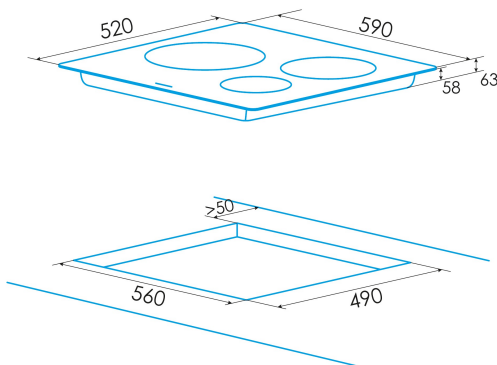

PLACA INDUCCIÓN

EIT-6328 R

Cod. 922272051

EAN 8422248109574

INFORMACIÓN GENERAL

EAN/UPC	8422248109574
Subfamilia	Induction

Ficha de producto

Número de zonas de cocción	3
Zona 1: Tecnología	Induction
Zona 1: Tipo de zona	Simple
Zona 1: Posición	Front Left
Zona 1: Diámetro de la zona (mm)	22
Zona 1: Potencia (kW)	2,3
Zona 1: Refuerzo (kW)	2,6
Zona 1: Consumo (Wh / kg)	184,1
Zona 1B: Diámetro de la zona (mm)	N/A
Zona 1C: Diámetro de la zona (mm)	N/A
Zona 2: Tecnología	Induction
Zona 2: Tipo de zona	Simple
Zona 2: Posición	Rear Left
Zona 2: Diámetro de la zona (mm)	16
Zona 2: Potencia (kW)	1,2
Zona 2: Refuerzo (kW)	1,5
Zona 2: Consumo (Wh / kg)	181,7
Zona 2B: Diámetro de la zona (mm)	N/A
Zona 2C: Diámetro de la zona (mm)	N/A
Zona 3: Tecnología	Induction
Zona 3: Tipo de zona	Simple
Zona 3: Posición	Right
Zona 3: Diámetro de la zona (mm)	28
Zona 3: Potencia (kW)	2,3
Zona 3: Refuerzo (kW)	3
Zona 3: Consumo (Wh / kg)	180,8
Zona 3B: Diámetro de la zona (mm)	N/A
Zona 3C: Diámetro de la zona (mm)	N/A
Zona 4: Tecnología	N/A
Zona 4: Tipo de zona	N/A
Zona 4: Posición	N/A
Zona 4: Diámetro de la zona (mm)	N/A
Zona 4B: Diámetro de la zona (mm)	N/A
Zona 4C: Diámetro de la zona (mm)	N/A
Zona 5: Tecnología	N/A
Zona 5: Tipo de zona	N/A
Zona 5: Posición	N/A
Zona 5: Diámetro de la zona (mm)	N/A
Zona 5B: Diámetro de la zona (mm)	N/A
Zona 5C: Diámetro de la zona (mm)	N/A
Zona 6: Tecnología	N/A
Zona 6: Tipo de zona	N/A
Zona 6: Posición	N/A
Zona 6: Diámetro de la zona (mm)	N/A
Zona 6B: Diámetro de la zona (mm)	N/A
Zona 6C: Diámetro de la zona (mm)	N/A

Dimensiones

Anchura (mm)	590
Altura (mm)	58
Profundidad (mm)	520
Anchura incorporada (mm)	565
Altura incorporada (mm)	54
Profundidad incorporada (mm)	495
Sistema de instalación fácil	Quick Fix

Finalización