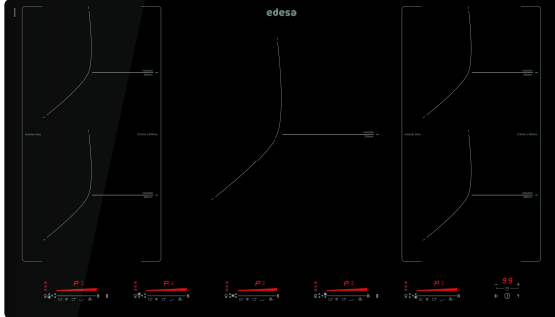

edesa

PLACA INDUCCIÓN