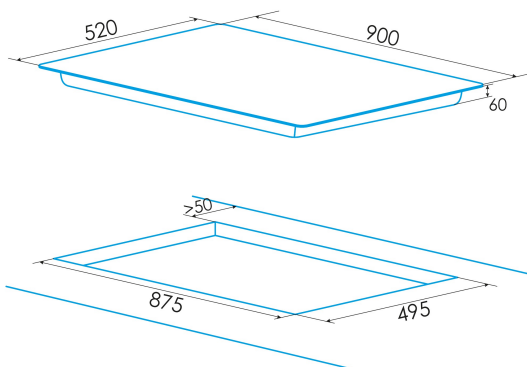

EIM-9530 R

Cod. **922272056**

EAN **8422248109635**