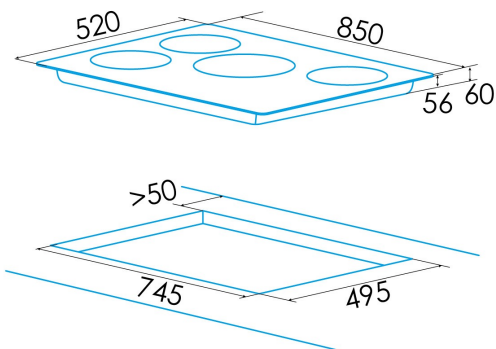

EIM-8430 R

Cod. **922272057**

EAN **8422248109642**