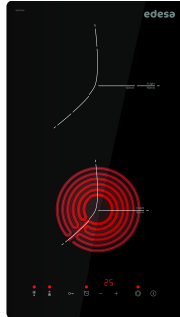

edesa

PLACAS VITROCERÁMICAS

EVT-3220 B

Cod. 922272064

EAN 8422248111256