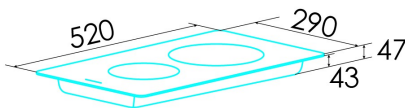

INFORMACIÓN GENERAL

EAN/UPC	8422248111256
Subfamilia	Radiant

Ficha de producto

Número de zonas de cocción	2
Zona 1: Tecnología	Radiant
Zona 1: Tipo de zona	Simple
Zona 1: Posición	Frente
Zona 1: Diámetro de la zona (mm)	15,5
Zona 1: Potencia (kW)	1,2
Zona 1: Consumo (Wh / kg)	155,4
Zona 1B: Diámetro de la zona (mm)	N/A
Zona 1C: Diámetro de la zona (mm)	N/A
Zona 2: Tecnología	Radiant
Zona 2: Tipo de zona	Double
Zona 2: Posición	Rear
Zona 2: Diámetro de la zona (mm)	18,5
Zona 2: Potencia (kW)	1,8
Zona 2: Consumo (Wh / kg)	155,4
Zona 2B: Diámetro de la zona (mm)	12
Zona 2B: Potencia (kW)	0,9
Zona 2B: Consumo (Wh / kg)	155,4
Zona 2C: Diámetro de la zona (mm)	N/A
Zona 3: Tecnología	N/A
Zona 3: Diámetro de la zona (mm)	N/A
Zona 3B: Diámetro de la zona (mm)	N/A
Zona 3C: Diámetro de la zona (mm)	N/A
Zona 4: Tecnología	N/A
Zona 4: Diámetro de la zona (mm)	N/A
Zona 4B: Diámetro de la zona (mm)	N/A
Zona 4C: Diámetro de la zona (mm)	N/A
Zona 5: Tecnología	N/A
Zona 5: Diámetro de la zona (mm)	N/A
Zona 5B: Diámetro de la zona (mm)	N/A
Zona 5C: Diámetro de la zona (mm)	N/A
Zona 6: Tecnología	N/A
Zona 6: Diámetro de la zona (mm)	N/A
Zona 6B: Diámetro de la zona (mm)	N/A
Zona 6C: Diámetro de la zona (mm)	N/A

Dimensiones

Anchura (mm)	290
Altura (mm)	47
Profundidad (mm)	520
Anchura incorporada (mm)	265
Profundidad incorporada (mm)	495
Sistema de instalación fácil	Quick Fix

Finalización

Material	Vidrio
Bisel	Frente
Marco	No
Soportes de cocción	N/A

Control

Tipo de control	Slider Touch Control
Posición de control	Front Centre
Control independiente por zona	√
Control oculto	-
Niveles de potencia	9
Tipo de perilla	N/A
Programación del tiempo de cocción	√
Alarma de cuenta atrás	√
Gestión de la energía	-
Límites de potencia disponibles (kW)	No
Conectividad	No
Encendido automático	N/A

Seguridad