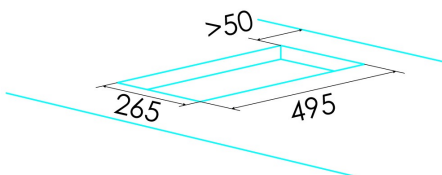

INFORMACIÓN GENERAL

EAN/UPC	8422248111256
Subfamilia	Radiant

Ficha de producto

Número de zonas de cocción	2
Zona 1: Tecnología	Radiant
Zona 1: Tipo de zona	Simple
Zona 1: Posición	Frente
Zona 1: Diámetro de la zona (mm)	15,5
Zona 1: Potencia (kW)	1,2
Zona 1: Consumo (Wh / kg)	155,4
Zona 1B: Diámetro de la zona (mm)	N/A
Zona 1C: Diámetro de la zona (mm)	N/A
Zona 2: Tecnología	Radiant
Zona 2: Tipo de zona	Double
Zona 2: Posición	Rear
Zona 2: Diámetro de la zona (mm)	18,5
Zona 2: Potencia (kW)	1,8
Zona 2: Consumo (Wh / kg)	155,4
Zona 2B: Diámetro de la zona (mm)	12
Zona 2B: Potencia (kW)	0,9
Zona 2B: Consumo (Wh / kg)	155,4
Zona 2C: Diámetro de la zona (mm)	N/A
Zona 3: Tecnología	N/A
Zona 3: Diámetro de la zona (mm)	N/A
Zona 3B: Diámetro de la zona (mm)	N/A
Zona 3C: Diámetro de la zona (mm)	N/A
Zona 4: Tecnología	N/A
Zona 4: Diámetro de la zona (mm)	N/A
Zona 4B: Diámetro de la zona (mm)	N/A
Zona 4C: Diámetro de la zona (mm)	N/A
Zona 5: Tecnología	N/A
Zona 5: Diámetro de la zona (mm)	N/A
Zona 5B: Diámetro de la zona (mm)	N/A
Zona 5C: Diámetro de la zona (mm)	N/A
Zona 6: Tecnología	N/A
Zona 6: Diámetro de la zona (mm)	N/A
Zona 6B: Diámetro de la zona (mm)	N/A
Zona 6C: Diámetro de la zona (mm)	N/A

Dimensiones

Anchura (mm)	290
Altura (mm)	47
Profundidad (mm)	520
Anchura incorporada (mm)	265
Profundidad incorporada (mm)	495
Sistema de instalación fácil	Quick Fix

Finalización

Material	Vidrio
Bisel	Frente
Marco	No
Soportes de cocción	N/A

Control

Tipo de control	Slider Touch Control
Posición de control	Front Centre
Control independiente por zona	√
Control oculto	-
Niveles de potencia	9
Tipo de perilla	N/A
Programación del tiempo de cocción	√
Alarma de cuenta atrás	√
Gestión de la energía	-
Límites de potencia disponibles (kW)	No
Conectividad	No
Encendido automático	N/A

Seguridad