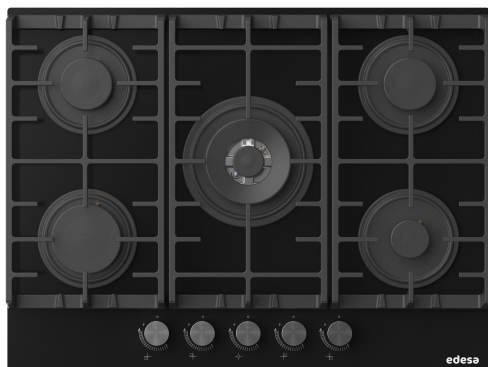

edesa

PLACAS GAS

EGG-7551 TI TR CI N

Cod. 922272068

EAN 8422248198325

INFORMACIÓN GENERAL

EAN/UPC	8422248198325
Subfamilia	Gas

Ficha de producto

Número de zonas de cocción	5
Zona 1: Tecnología	Gas
Zona 1: Tipo de zona	Rapid
Zona 1: Posición	Front Left
Zona 1: Potencia (kW)	3
Zona 2: Tecnología	Gas
Zona 2: Tipo de zona	Semirapid
Zona 2: Posición	Rear Left
Zona 2: Potencia (kW)	1,75
Zona 3: Tecnología	Gas
Zona 3: Tipo de zona	Semirapid
Zona 3: Posición	Rear Right
Zona 3: Potencia (kW)	1,75
Zona 4: Tecnología	Gas
Zona 4: Tipo de zona	Auxiliary
Zona 4: Posición	Front Right
Zona 4: Potencia (kW)	1
Zona 5: Tecnología	Gas
Zona 5: Tipo de zona	Triple
Zona 5: Posición	Centre
Zona 5: Potencia (kW)	4

Dimensiones

Anchura (mm)	690
Profundidad (mm)	520
Anchura incorporada (mm)	560
Profundidad incorporada (mm)	490
Sistema de instalación fácil	Clamping System

Finalización

Material	Vidrio
Bisel	No
Marco	No
Soportes de cocción	Cast Iron

Control

Tipo de control	Mechanical
Posición de control	Front Centre
Control independiente por zona	√
Control oculto	-
Niveles de potencia	9
Programación del tiempo de cocción	-
Alarma de cuenta atrás	-
Gestión de la energía	-
Límites de potencia disponibles (kW)	No
Encendido automático	220-240V